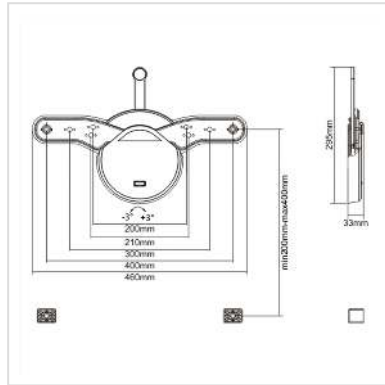

VALUE Wandhouder voor LCD/Plasma beeldscherm, zilver

| | |
|--------------------------|---------------|
| Art.nr. | 17.99.1154 |
| Fabrikant | VALUE |
| Art.nr. fabrikant | 17.99.1154 |
| EAN (een stuk) | 7611990137824 |

Deze muurbeugel maakt een zeer discrete installatie mogelijk van een LCD / Plasma-tv, perfect voor bijv. een houten muur.

- Gewichtscapaciteit: tot 40 kg
- Schermformaat: 81 cm tot 139,7 cm
- Laag profiel - zeer kleine afstand tot de muur, 33 mm
- Max. VESA 400 x 400 mm
- Geïntegreerd bellenniveau verzekert uitlijning en biedt installatie-instructies
- Innovatief snelkoppelingsmechanisme zorgt voor een snelle en eenvoudige installatie

Technische specificaties

| | |
|-------------------|--------------------|
| Producent | VALUE |
| Produkt groep | LCD-Monitor armen |
| Produkt type | LCD/Plasman houder |
| Kleur | zilver |
| Draagkracht | 40 kg |
| Bevestiging | Wandhouder |
| Aantal monitoren | 1 |
| VESA 200 x 200 mm | ja |
| VESA 300 x 300 mm | ja |
| VESA 400 x 200 mm | ja |

| | |
|--------------------|-----------|
| VESA 400 x 300 mm | ja |
| VESA 400 x 400 mm | ja |
| Materiaalgroep | metaal |
| Gewicht | 1661.46 g |
| Hoogte verpakking | 50 mm |
| Breedte verpakking | 480 mm |
| Diepte verpakking | 200 mm |
| Gewicht verpakking | 2.07 kg |