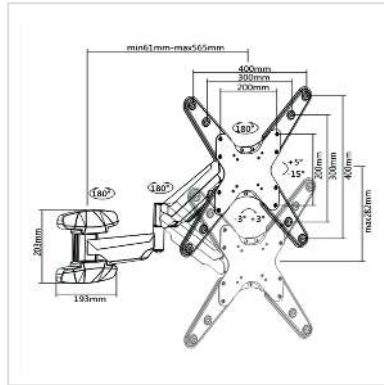

VALUE LCD/TV Wall Mount, max. 139 cm (23"- 55"), 6 Joints, zwart

Art.nr.	17.99.1157
Fabrikant	VALUE
Art.nr. fabrikant	17.99.1157
EAN (een stuk)	7611990142903

- De ingebouwde gasveer zorgt voor vrij te positioneren van het scherm en het kan eenvoudig worden aangepast aan verschillende gewichten te passen
- De LCD-Monitorarm kan flexibel in de juiste hoek/stand worden ingesteld
- Geschikt voor wandmontage
- Voor de bevestiging van beeldschermen met VESA 400 (400x400mm)
- Niveauregeling (-3 ° - + 3 °)
- Monitorkabel kan met meegeleverde clips aan de monitor arm bevestigd worden

Technische specificaties

Producent	VALUE
Produkt groep	LCD-Monitor armen
Produkt type	Beeldschermarm, wandhouder
Kleur	zwart
Aantal Draaipunten	6
Draagkracht	30 kg
Bevestiging	wandmontage
Armlengte maximaal	565 mm
Verstel mogelijkheid	Mechanisch
Onverbeterlijke	ja

In hoogte verstelbaar	ja
Draaibaar	ja
Aantal monitoren	1
Max. Schermdiagonaal (cm)	139 cm
Max. Schermdiagonaal (inch)	55 Inch
Min. Schermdiagonaal (inch)	23 Inch
VESA 75 x 75 mm	ja
VESA 100 x 100 mm	ja
VESA 200 x 100 mm	ja
VESA 200 x 200 mm	ja
VESA 300 x 300 mm	ja
VESA 400 x 200 mm	ja
VESA 400 x 300 mm	ja
VESA 400 x 400 mm	ja
Materiaalgroep	metaal
Technische bijzonderheden	< 139 cm (23"- 55")
Gewicht	4767.2 g