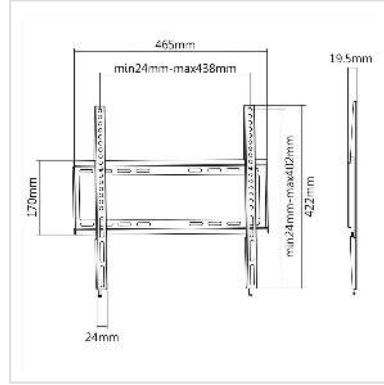

## Wandsteun met vaste ophanging voor schermen met de kleinste benodigde ruimte

- Voor schermen met diagonalen: 81 tot 139 cm (max. VESA 400x400)
- Draagvermogen tot 35 kg
- Vaste ophanging
- Zeer kleine muurafstand: 19 mm
- Bescherming tegen onbedoeld losraken van de montagehaken
- Variabel verstelbaar - schermen met verschillende bevestigingspunten kunnen worden gemonteerd

### Technische specificaties

Producent	VALUE
Produkt groep	LCD-Monitor armen
Produkt type	LCD/Plasman houder
Kleur	zwart
Maximaal gewicht	35 kg
Bevestiging	Wandhouder
Draaibaar	nee
Aantal monitoren	1

Max. Schermdiagonaal (cm)	139 cm
---------------------------	--------

Max. Schermdiagonaal (inch)	55 inch
-----------------------------	---------

Min. Schermdiagonaal (cm)	81 cm
---------------------------	-------

Min. Schermdiagonaal (inch)	32 inch
-----------------------------	---------

Gewicht	886.4 g
---------	---------

Hoogte verpakking	25 mm
-------------------	-------

Breedte verpakking	180 mm
--------------------	--------

Diepte verpakking	475 mm
-------------------	--------

Gewicht verpakking	1.066 kg
--------------------	----------