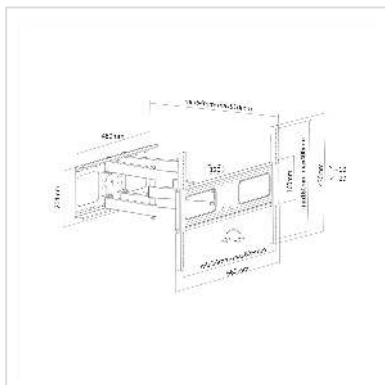

# VALUE TV muurbeugel, flexibel

<b>Art.nr.</b>	17.99.1205
<b>Fabrikant</b>	VALUE
<b>Art.nr. fabrikant</b>	17.99.1205
<b>EAN (een stuk)</b>	7611990171835

## Stabiele en flexibel verstelbare muurbeugel voor tv-monitoren met diagonalen van 37" tot 70"

- Voor schermen met diagonalen: 94 cm tot 177,8 cm (37" tot 70")
- Draagvermogen tot 50 kg
- Afstand tot de muur afhankelijk van de instelling: 64 mm tot 510 mm
- De monitor kan tot 60° naar rechts of links worden gedraaid
- Instelbare kantelhoek tot 10° omhoog of omlaag tot 20°
- Hiermee kan de monitor tot 3° worden gedraaid ten opzichte van horizontaal
- Vaste ophanging
- Schermen met verschillende bevestigingspunten kunnen worden gemonteerd
- Gatafstand 34 mm tot 626 mm horizontaal, 160 mm tot 400 mm verticaal

### Technische specificaties:

- Materiaal: staal
- Productgewicht: 7 kg
- Aanbevolen schermgrootte: diagonaal 37" (94 cm) tot 70" (177,8 cm)
- Maximaal schermgewicht: 50 kg
- Schermmontage: gatafstand tot 626 x 400 mm

### Technische specificaties

Producent	VALUE
Produkt groep	LCD-Monitor armen

Produkt type	LCD/Plasman houder
Kleur	zwart
Maximaal gewicht	50 kg
Bevestiging	Wandhouder
Verstel mogelijkheid	Verstelbare veermeter
Onverbeterlijke	ja
Draaibaar	ja
Muurafstand	6.4 cm
Aantal monitoren	1
Max. Schermdiagonaal (cm)	177.8 cm
Max. Schermdiagonaal (inch)	70 inch
Min. Schermdiagonaal (cm)	94 cm
Min. Schermdiagonaal (inch)	37 inch
VESA 200 x 200 mm	ja
VESA 300 x 300 mm	ja
VESA 400 x 200 mm	ja
VESA 400 x 300 mm	ja
VESA 400 x 400 mm	ja
VESA 600 x 200 mm	ja
VESA 600 x 400 mm	ja
Materiaalgroep	metaal
Gewicht	6991.5 g
Hoogte verpakking	74 mm
Breedte verpakking	220 mm
Diepte verpakking	705 mm
Gewicht verpakking	7.5 kg