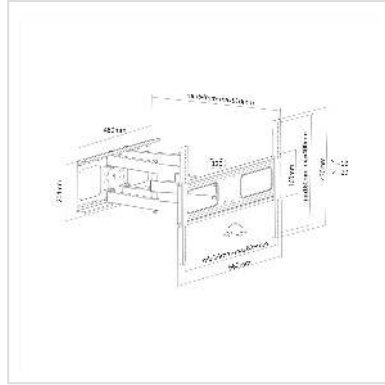

VALUE Wandhouder voor LCD/Plasma beeldscherm, wit

Art.nr. 17.99.1206
Fabrikant VALUE
Art.nr. fabrikant 17.99.1206

- Voor beeldschermen met een diagonaal van 81 tot 152 cm
- Max. gewicht tot 50 kg
- Flexibel instelbaar, beeldschermen met verschillende bevestigingspunten kunnen gemonteerd worden

Technische specificaties

Producent	VALUE
Produkt groep	LCD-Monitor armen
Produkt type	LCD/Plasman houder
Kleur	wit
Draagkracht	50 kg
Bevestiging	Wandhouder
Verstel mogelijkheid	Mechanisch
Onverbeterlijke	ja
Draaibaar	ja
Muurafstand	6.4 cm
Aantal monitoren	1
Max. Schermdiagonaal (cm)	178 cm

Max. Schermdiagonaal (inch)	70 Inch
--------------------------------	---------

Min. Schermdiagonaal (cm)	94 cm
------------------------------	-------

Min. Schermdiagonaal (inch)	37 Inch
--------------------------------	---------

VESA 200 x 200 mm	ja
-------------------	----

VESA 300 x 300 mm	ja
-------------------	----

VESA 400 x 200 mm	ja
-------------------	----

VESA 400 x 300 mm	ja
-------------------	----

VESA 400 x 400 mm	ja
-------------------	----