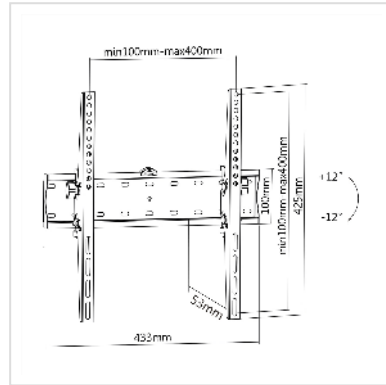

VALUE TV muurbeugel, 53mm muurafstand, Kantelbaar

Art.nr.	17.99.1219
Fabrikant	VALUE
Art.nr. fabrikant	17.99.1219
EAN (een stuk)	7630049616233

Stabiele en kantelbare tv muurbeugel met een muurafstand van slechts 53 mm - het draagvermogen is tot 40 kg en de beugel ondersteunt maximaal VESA 400x400.

- Voor schermen van 32" tot 55" (max. VESA 400x400)
- Draagvermogen tot 40kg
- Kantelbare ophanging
- Zeer kleine wandafstand van 53mm
- Beveiliging tegen het onbedoeld losraken van de montagehaken
- Geïntegreerde waterpas

Technische specificaties

Producent	VALUE
Produkt groep	LCD-Monitor armen
Produkt type	LCD/Plasman houder
Kleur	zwart
Maximaal gewicht	40 kg
Bevestiging	Wandhouder
Verstel mogelijkheid	Verstelbare veermeter
Onverbeterlijke	ja

Draaibaar	nee
Muurafstand	5.3 cm
Aantal monitoren	1
Max. Schermdiagonaal (cm)	139 cm
Max. Schermdiagonaal (inch)	55 inch
Min. Schermdiagonaal (cm)	81 cm
Min. Schermdiagonaal (inch)	32 inch
VESA 200 x 200 mm	ja
VESA 300 x 300 mm	ja
VESA 400 x 200 mm	ja
VESA 400 x 400 mm	ja
Materiaalgroep	metaal
Technische bijzonderheden	Kantelbaar
Gewicht	1482.2 g
Hoogte verpakking	100 mm
Breedte verpakking	60 mm
Diepte verpakking	450 mm
Gewicht verpakking	1.6 kg