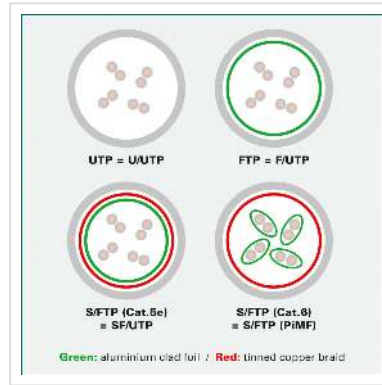

# VALUE S/FTP Cat.5e (Class D) patchkabel, grijs, 7 m

**Art.nr.** 21.99.0307  
**Fabrikant** VALUE  
**Art.nr. fabrikant** 21.99.0307

**Cat.5e**  
Class D

**SF/UTP**

## Kant en klaar Twisted-Pair patchkabel met afgeschermd RJ-45 connectoren aan beide uiteinden.

- Klaar voor gebruik.
- Buigbaar dank zij de aan gespoten speciale tule met knikbescherming.
- Als rangeerkabel in patchkast of als apparaat aansluitkabel in LAN te gebruiken.
- 1:1 aangesloten volgens EIA/TIA568.
- Opbouw: 8 aders soepel met afscherming van polysterfolie met aluminium
- Extra afscherming door gevlochten koperen mantel.
- Impedantie: 100 Ohm.
- Vergulde contacten.

### Technische specificaties

Producent	VALUE
Produkt groep	Twisted Pair Kabel
Produkt type	S/FTP Patchkabel
Kleur	grijs
Lengte	7 m
Afschermings type	SFTP

Overdracht kwaliteit	Cat5e / Class D
Impedantie	100 Ohm
Aantal aders	8
Kabel type	Soepel
Crossed	nee
Borghendelbeveiliging	nee
Knikbeschermingstule	Gespoten
Kleur (Tule)	grijs
Kabel LSOH	nee
Type connector kant 1	RJ-45
M/F kant 1	Male
Type connector kant 2	RJ-45
M/F kant 2	Male
Connector type RJ45	Standaard
Gewicht	163.6 g
Hoogte verpakking	30 mm
Breedte verpakking	130 mm
Diepte verpakking	150 mm
Gewicht verpakking	0.214 kg