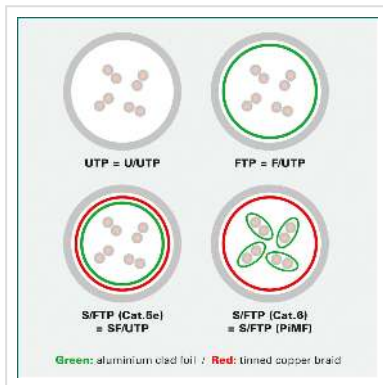

VALUE S/FTP Cat.5e (Class D) patchkabel, grijs, 20 m

Art.nr. 21.99.0320
Fabrikant VALUE
Art.nr. fabrikant 21.99.0320

Kant en klaar Twisted-Pair patchkabel met afgeschermd RJ-45 connectoren aan beide uiteinden.

- Klaar voor gebruik.
- Buigbaar dank zij de aan gespoten speciale tule met knikbescherming.
- Als rangeerkabel in patchkast of als apparaat aansluitkabel in LAN te gebruiken.
- 1:1 aangesloten volgens EIA/TIA568.
- Opbouw: 8 aders soepel met afscherming van polysterfolie met aluminium
- Extra afscherming door gevlochten koperen mantel.
- Impedantie: 100 Ohm.
- Vergulde contacten.

Technische specificaties

Producent	VALUE
Produkt groep	Twisted Pair Kabel
Produkt type	S/FTP Patchkabel
Kleur	grijs
Lengte	20 m
Afschermings type	SFTP

Overdracht kwaliteit	Cat5e / Class D
Impedantie	100 Ohm
Aantal aders	8
Kabel type	Soepel
Crossed	nee
Borghendelbeveiliging	nee
Knikbeschermingstule	Gespoten
Kleur (Tule)	grijs
Kabel LSOH	nee
Type connector kant 1	RJ-45
M/F kant 1	Male
Type connector kant 2	RJ-45
M/F kant 2	Male
Connector type RJ45	Standaard
Gewicht	473 g
Hoogte verpakking	60 mm
Breedte verpakking	190 mm
Diepte verpakking	170 mm
Gewicht verpakking	0.454 kg