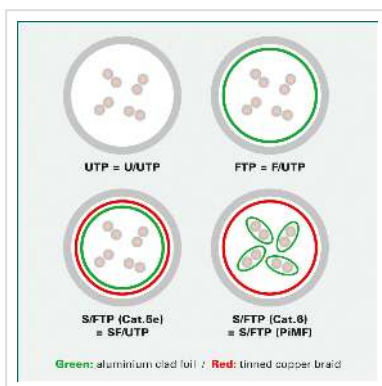

VALUE patchkabel Cat.6A (Klasse EA) S/FTP (PiMF), massief draad, LSOH, grijs, 70 m

Art.nr.	21.99.0848
Fabrikant	VALUE
Art.nr. fabrikant	21.99.0848
EAN (een stuk)	7611990146406

Categorie 6A dubbel afgeschermd (PiMF) twisted pair kabel met afgeschermd RJ-45 connectoren aan beide uiteinden.

- Slijtvast dankzij gegoten anti-knikbescherming
- Geschikt voor PoE-toepassingen of als TP-verlengkabel in de multimediasector
- Contactbezetting: 1:1 volgens EIA/TIA568, 8 draden
- Constructie: 8-aderige massieve draad. Afscherming per paar: Aluminium gelamineerde polyesterfolie. Algemene afscherming: kopervlecht
- Hoogwaardige vergulde contacten.

Halogenvrij. vlam vertragend. weinig rook

Technische specificaties

Producent	VALUE
Produkt groep	Twisted Pair Kabel
Produkt type	S/FTP Patchkabel
Kleur	grijs
Lengte	70 m

Afschermings type	PiMF
Overdracht kwaliteit	Cat6A / Class EA
Aantal aders	8
Kabeldoorsnede (AWG)	AWG 26
Kabel type	massief
Crossed	nee
Borghendelbeveiliging	ja
Knikbeschermingstule	Gespoten
Kabel LSOH	ja
Type connector kant 1	RJ-45
M/F kant 1	Male
Type connector kant 2	RJ-45
M/F kant 2	Male
Connector type RJ45	Standaard
Gewicht	2482.8 g
Hoogte verpakking	90 mm
Breedte verpakking	320 mm
Diepte verpakking	320 mm
Gewicht verpakking	3.32 kg