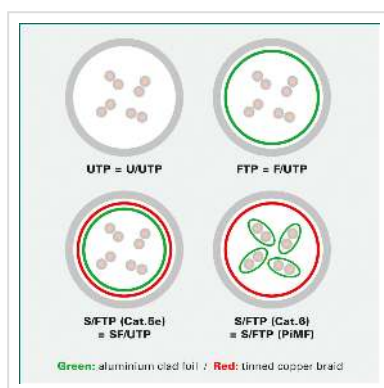

# VALUE S/FTP-kabel Cat.7, met RJ-45-connectoren (500 MHz / Klasse EA), grijs, 3 m

Art.nr.	21.99.0853
Fabrikant	VALUE
Art.nr. fabrikant	21.99.0853
EAN (een stuk)	7611990139705

**Cat.6A**  
Class EA

**S/FTP**

**De voordelige oplossing voor netwerkbekabeling met datasnelheden tot 10 Gbit/s (bij een frequentie tot 500 MHz). Cat.7 dubbel afgeschermd (PiMF) twisted pair aansluitkabel met aan beide zijden afgeschermd RJ-45 connectoren (tot 500 MHz).**

- Geschikt als patchkabel in patchpanelen of als apparaataansluitkabel
- Slijtvast met gegoten anti knikbescherming
- Contactbezetting 1:1 volgens EIA/TIA 568, 8 draden
- Structuur: 8 gevlochten draden, afscherming per paar in aluminium gelamineerde folie, gevlochten afscherming
- Impedantie: 100 ohm.

## Technische specificaties

Producent	VALUE
Produkt groep	Twisted Pair Kabel
Produkt type	S/FTP Patchkabel
Kleur	grijs
Lengte	3 m

Afschermings type	SFTP
Overdracht kwaliteit	Cat6A / Class EA
Impedantie	100 Ohm
Aantal aders	8
Kabel type	Soepel
Crossed	nee
Borghendelbeveiliging	ja
Knikbeschermingstule	Gespoten
Kleur (Tule)	grijs
Kabel LSOH	nee
Type connector kant 1	RJ-45
M/F kant 1	Male
Type connector kant 2	RJ-45
M/F kant 2	Male
Connector type RJ45	Standaard
Gewicht	118.9 g
Hoogte verpakking	20 mm
Breedte verpakking	150 mm
Diepte verpakking	160 mm
Gewicht verpakking	0.104 kg