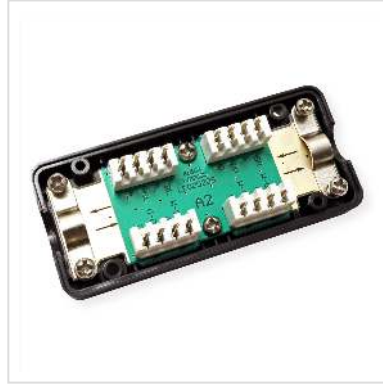

VALUE Junction Box Cat.6A (Classe EA), UTP

Art.nr.	21.99.3048
Fabrikant	VALUE
Art.nr. fabrikant	21.99.3048
EAN (een stuk)	7611990144044

VALUE aansluitdoos voor het verlengen of repareren van Cat.6A kabels

- Voor niet afgeschermd kabels
- Voor alle in de handel verkrijgbare 4- of 8-aderige installatiekabels met AWG24 en een maximale manteldiameter van 4 mm
- De kabels worden aangesloten met behulp van LSA-isolatieverdringingstechnologie. Bedrading volgens EIA/TIA 568A of 568B

Technische specificaties

Producent	VALUE
Produkt groep	Aansluittechniek TP
Produkt type	netwerkverdeeldozen
Kleur	zwart
Afschermings type	onafgeschermd
Overdracht kwaliteit	Cat6A / Class EA
Aantal Poorten	1
Aansluiting installatiekabel	Krone LSAplus
Bezetting	EIA/TIA 568B
Materiaal (Behuizing)	Kunststof

Afgeschermd kontakt	nee
bijzondere trekontlasting	nee
Insteek richting	recht
Afmeting (HxBxD)	23 x 37 x 84 mm
Hoogte	23 mm
Breedte	37 mm
Diepte	84 mm
Gewicht	47.5 g
Hoogte verpakking	30 mm
Breedte verpakking	40 mm
Diepte verpakking	90 mm
Gewicht verpakking	0.01 kg