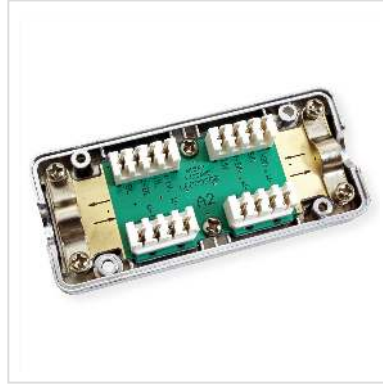

VALUE Junction Box Cat.6A (Classe EA), STP

Art.nr.	21.99.3049
Fabrikant	VALUE
Art.nr. fabrikant	21.99.3049
EAN (een stuk)	7611990144389

VALUE aansluitdoos voor het verlengen of repareren van Cat.6A kabels

- Voor afgeschermd kabel
- Voor de meest voorkomende 4- of 8-adrige installatiekabel met AWG24 en Kabel diameter van max. 6,2 mm
- Aansluiting van de kabel gaat via de LSA-snij / klemtechniek. bedrading volgens EIA/TIA 568A of 568B
- Tegen elektromagnetische in- en afstraling is de behuizing van binnen afgeschermd

Technische specificaties

Producent	VALUE
Produkt groep	Aansluittechniek TP
Produkt type	netwerkverdeeldozen
Kleur	zilver
Afschermings type	afgeschermd
Overdracht kwaliteit	Cat6A / Class EA
Aantal Poorten	1
Aansluiting installatiekabel	Krone LSAplus
Bezetting	EIA/TIA 568B
Afgeschermd kontakt	ja