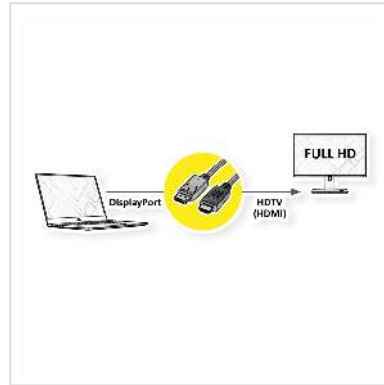

ROLINE GREEN DisplayPort Kabel DP - HDMI, M/M, zwart, 3 m

Art.nr.	11.44.5782
Fabrikant	ROLINE GREEN
Art.nr. fabrikant	11.44.5782
EAN (een stuk)	7630049619845

2K

DisplayPort naar HDMI kabel van halogeenvrij TPE materiaal voor het overbrengen van content van bijvoorbeeld uw grafische kaart (DisplayPort) naar uw tv (HDTV) - met een kwaliteit tot 1920x1080 @60Hz, inclusief audiotransmissie!

- HDTV is de standaard voor digitale videotransmissie in de TV/multimediasector voor bijvoorbeeld: Aansluiting van een tv-toestel met HDMI-interface op een weergaveapparaat met DisplayPort-aansluiting.
- Kabel met één DisplayPort en één HDTV stekker. DisplayPort is signaalcompatibel met HDMI.
- Opmerking: Een DisplayPort HDTV-kabel kan slechts in één richting worden gebruikt: de DisplayPort-aansluiting kan alleen aan de data-bronzijde (bijv. grafische kaart) worden gebruikt.

ROLINE Displayport kabel met HDTV connector voor het aansluiten van een laptop, pc, monitor of grafische kaart op een tv, beamer of projector - schermuitzendingen in hoge resolutie kwaliteit.

ROLINE GREEN producten zijn enkel gemerkt met een papieren label en gemaakt van halogeenvrij TPE materiaal, zonder plastic zakken en zonder plastic kabelbinders voor gebruik in milieuvriendelijke omgevingen.

Technische specificaties

Producent	ROLINE GREEN
Produkt groep	Kabel
Produkt type	DP - HDTV kabel
Kleur	zwart
Lengte	3 m
Leveringsomvang	Kabel zonder plastic zak, alleen gemarkeerd met een papieren label
Overdracht kwaliteit	DisplayPort v1.1
Max. Resolutie	1920 x 1080 / 1920 x 1200 @60Hz (2K, Full HD)
Connector kant 1	DisplayPort Male
Connector kant 2	HDTV Male
Type connector kant 1	DisplayPort
M/F kant 1	Male
Type connector kant 2	HDTV
M/F kant 2	Male
Toepassing	extern
Kabel afscherming	afgeschermd
Materiaal Buitenmantel Kabel	TPE
Kabel LSOH	halogeenvrij
Gewicht	106.2 g
Hoogte verpakking	30 mm
Breedte verpakking	80 mm
Diepte verpakking	80 mm
Gewicht verpakking	0.107 kg