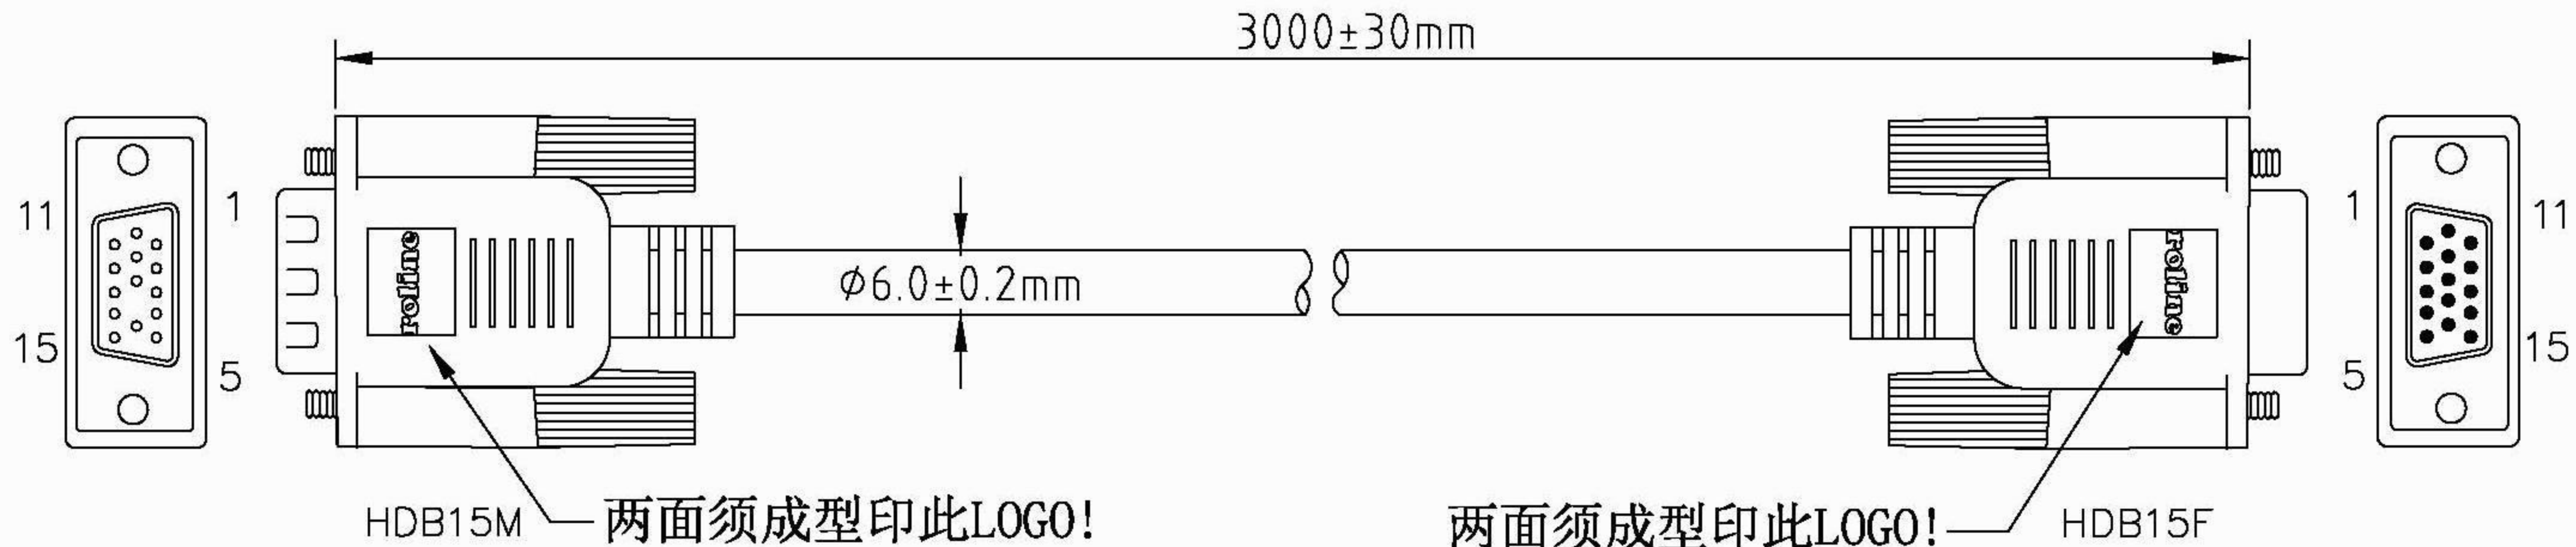

Datenblatt - Fiche technique - Data sheet

11.01.6530

ROLINE Monitor-Anschlusskabel HD15 ST/BU, 3,0 m

ROLINE Câble pour écran HD15 F - HD15 M A-B, 3,0 m

ROLINE VGA Cable, HD15 F - HD15 M, 3.0 m

- NOTE: **注:线材颜色须用RLA专用米色!**
- CABLE: 28AWG, NON-UL, AL-FOIL, 14C+1, BEIGE COLOR, OD=6.0mm, PVC JACKET.
 - LENGTH: 3000mm.
 - CONNECTOR: HDB15M * 1PCS, HDB15F * 1PCS (黑胶芯)
 - MLOD: 成型APPLE模 — 成型APPLE模
 - SCREW: #4*40 INCH SCREW * 4
 - CONTACTS:

HDB15M	1	2	3	4	5	6	7	8	10	11	12	13	14	15	64
HDB15F	1	2	3	4	5	6	7	8	10	11	12	13	14	15	64
 - OPEN/SHORT: 100% TEXT.
INSULATION: 1M.
 - ALL MUST BE ROHS COMPLIANT.

料号	颜色	长度
11.01.6530	RLA(米色)	3000±30mm
11.01.6518	RLA(米色)	1800±30mm

PE BAG(190*300*0.06)
+ 吊卡+条码贴纸包装
50PCS/CTN

COMPANY	RLA		ITEM NO.	11.01.6530	NO	B3869			SCALE	NON
REVISION	DATE	DISCRIPTION	DRAWN BY						UNIT(mm)	
REV.A/0	2006.04.28	C13-2604055	DESIGNED BY						DRAWING NO.	
REV.A/1	2006.07.02	增加料号	APPROVAL BY							