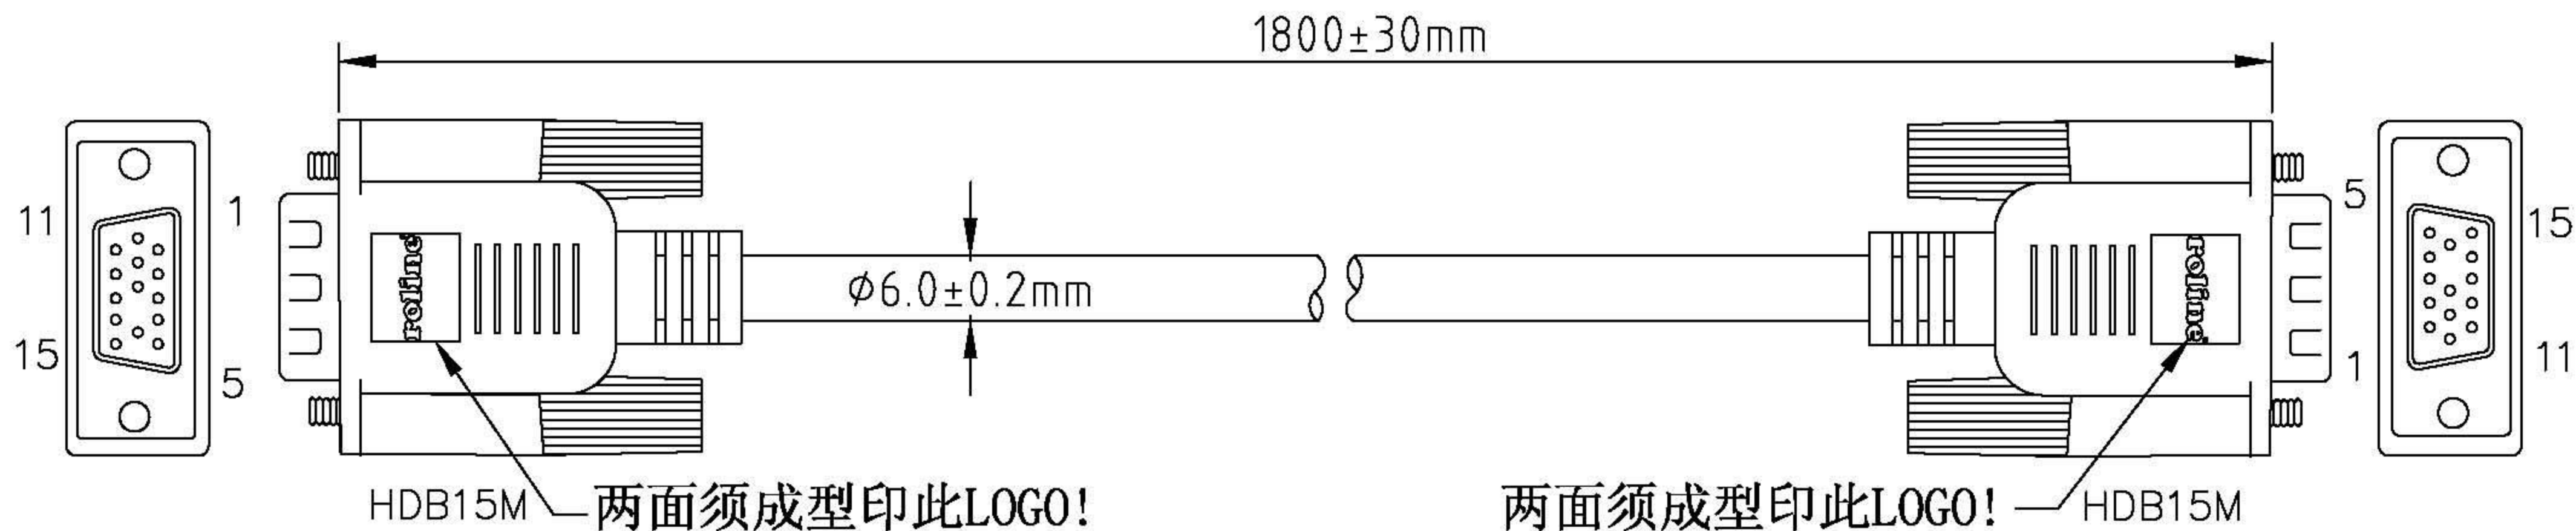

Datenblatt - Fiche technique - Data sheet

**11.01.6618**

ROLINE Monitor-Anschlusskabel HD15 ST/ST, 1,8 m

ROLINE Câble pour écran HD15 M - HD15 M, 1,8 m

ROLINE VGA Cable, HD15 F - HD15 M, 1.8 m

NOTE: 注:线材颜色须用RLA专用米色!

1. CABLE: 28AWG, NON-UL, AL-FOIL, 14C+1, BEIGE COLOR, OD=6.0mm, PVC JACKET.
2. LENGTH: 1800mm.
3. CONNECTOR: HDB15M \* 2PCS, (黑胶芯)(空9针)
4. MLOD: 成型APPLE模 — 成型APPLE模
5. SCREW: #4\*40 INCH SCREW \* 4
6. CONTACTS:
 

HDB15M	1	2	3	4	5	6	7	8	10	11	12	13	14	15	64
HDB15M	1	2	3	4	5	6	7	8	10	11	12	13	14	15	64
7. OPEN/SHORT: 100% TEXT.  
INSULATION: 1M.
8. ALL MUST BE ROHS COMPLIANT.

PE BAG(190\*300\*0.06)  
+ 吊卡+条码贴纸包装  
50PCS/CTN