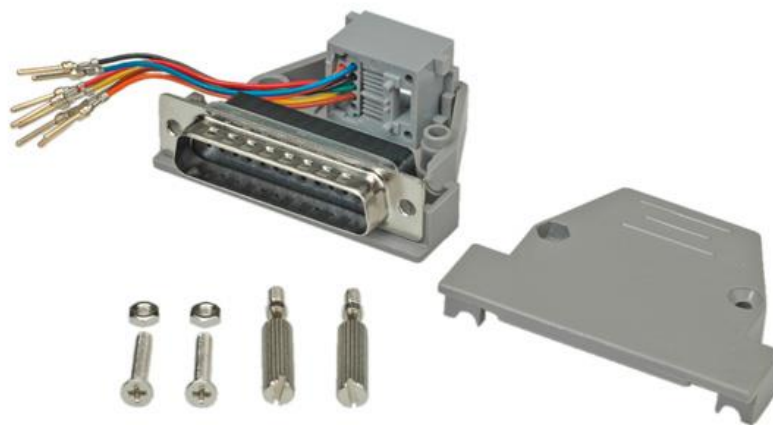

Datenblatt - Fiche technique - Data sheet

12.03.8025

DB25 Stecker-RJ45 Buchse 8P/8C 8Ltg.

DB25 mâle-RJ45 femelle 8P / 8C 8 fils

ROLINE DB25 plug - RJ-45 socket 8P / 8C 8-Wire

25PIN公