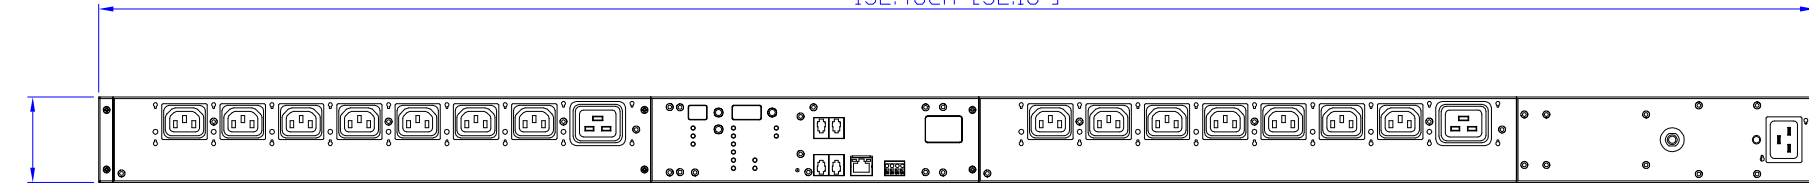

132.48cm [52.16"]

6.6cm [2.6"]

4.4cm [1.73"]

6.9cm [2.72"]

ATEN

PE8216G