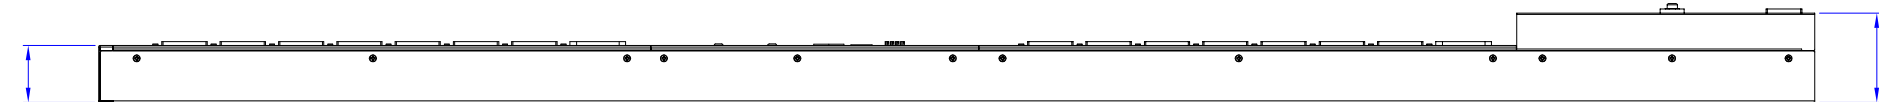

132.48cm [52.16"]

6.6cm [2.6"]

4.4cm [1.73"]

6.9cm [2.72"]

ATEN

PE8216G