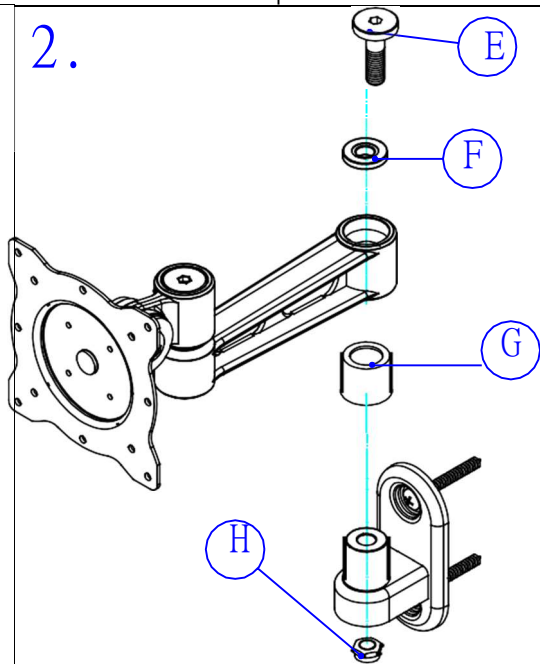

Teilleiste:

B.1pc

A.1pc

Maximale Last: 10Kg

1.

2.

3.

17.03.1196
ROLINE LCD-Wandhalterung,
3 Gelenke, schwarz