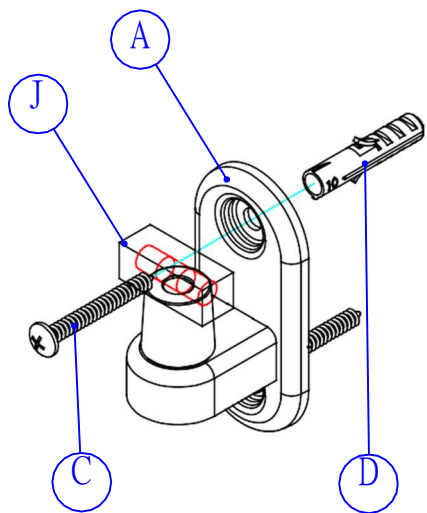

Teilleiste:

B.1pc

A.1pc

Maximale Last: 10Kg

1.

2.

3.

17.03.1196
ROLINE LCD-Wandhalterung,
3 Gelenke, schwarz