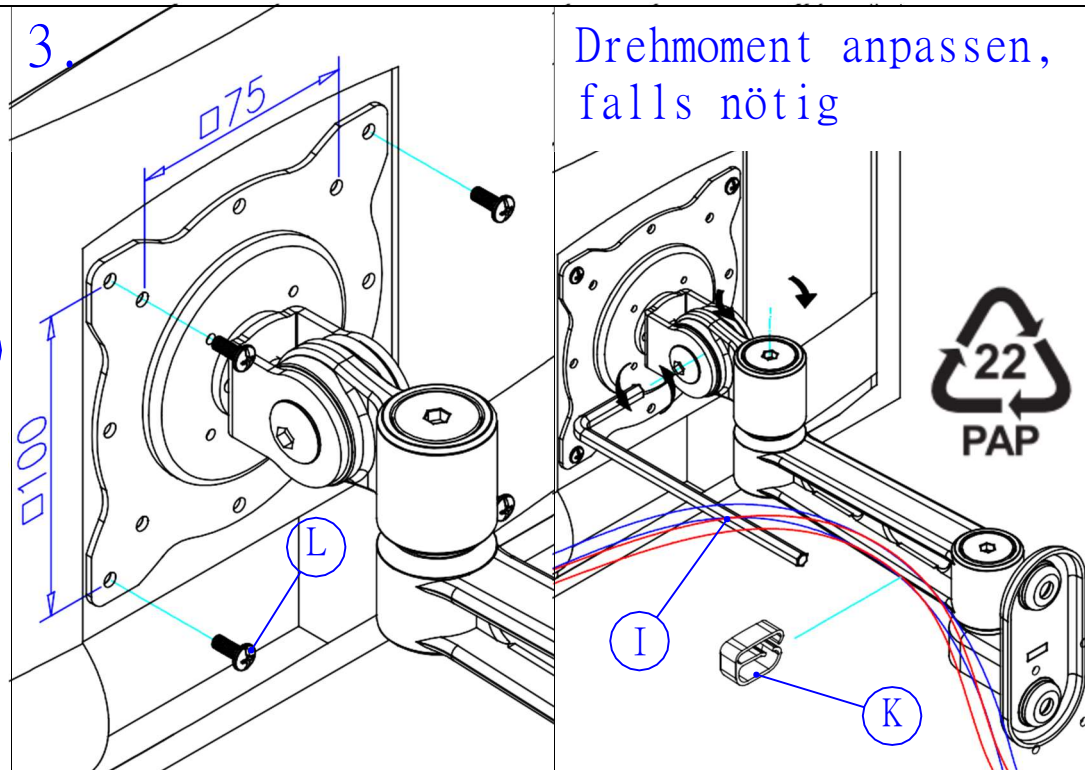

Teilleiste:

B.1pc

A.1pc

Maximale Last: 10Kg

1.

2.

3.

17.03.1196
ROLINE LCD-Wandhalterung,
3 Gelenke, schwarz