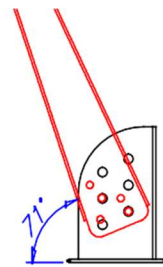

< Matériel de fixation non inclus >

2.

Options: