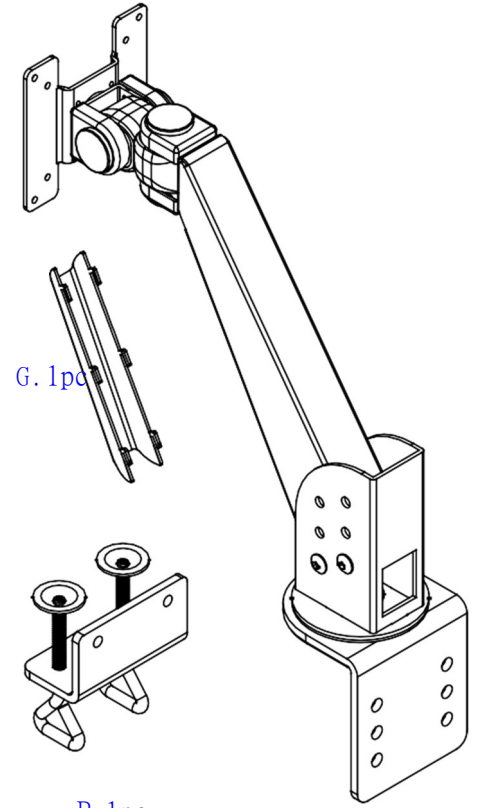

Charge max: 10Kg

17.99.1123

VALUE Bras LCD standard, fixation murale ou sur table

Liste des pièces:

3/8"x1/2"  
D. 2pcs

M4x10  
E. 4pcs

F. 1pc

G. 1pc

C. 1pc

B. 1pc

A. 1pc

1.

Table

Option : montage mural

< Matériel de fixation non inclus >

2.

Options:

3.

Adapter le couple de torsion, si nécessaire