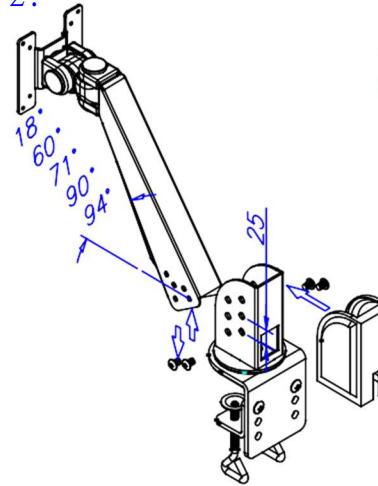

Charge max: 10Kg

17.99.1123

VALUE Bras LCD standard, fixation murale ou sur table

Liste des pièces:

3/8"x1/2"  
D. 2pcs

M4x10  
E. 4pcs

F. 1pc

G. 1pc

C. 1pc

B. 1pc

A. 1pc

1.

Table

Option : montage mural

< Matériel de fixation non inclus >

2.

Options:

3.

Adapter le couple de torsion, si nécessaire