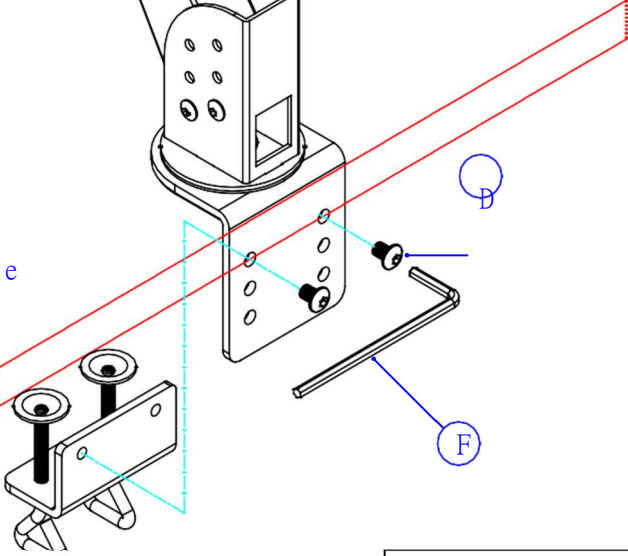

Charge max: 10Kg

17.99.1123

VALUE Bras LCD standard, fixation murale ou sur table

Liste des pièces:

3/8"x1/2"  
D. 2pcs

M4x10  
E. 4pcs

F. 1pc

G. 1pc

C. 1pc

B. 1pc

A. 1pc

1.

Table

Option : montage mural

< Matériel de fixation non inclus >

2.

Options:

3.

Adapter le couple de torsion, si nécessaire