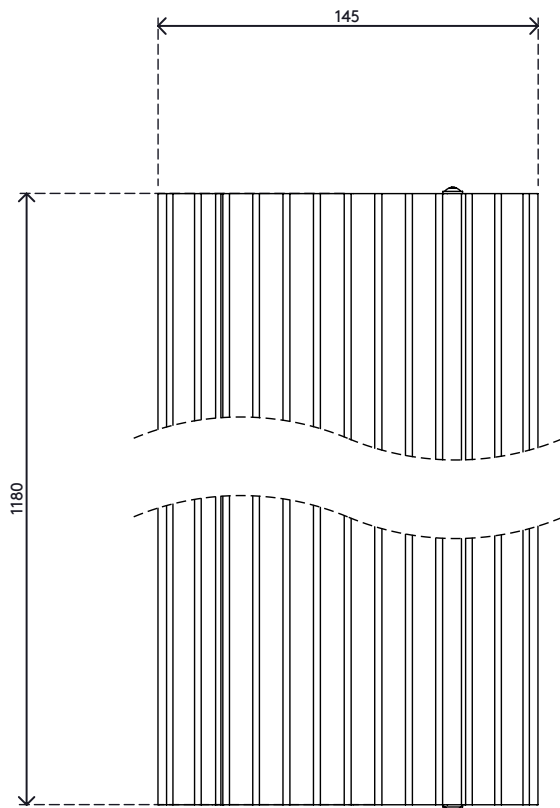

## Addit kabelbeschermer 118 cm - recht 452

Met deze Addit kabelbeschermer kunt u gemakkelijk en veilig kabels naar de gewenste plek leiden. De stevige constructie van aluminium beschermt zowel mensen als kabels door ze bij elkaar uit de weg te houden. Daarnaast kunt u dankzij het klapdeksel heel gemakkelijk in een paar seconden een kabel plaatsen, verwijderen of omwisselen. Ook leverbaar in de volgende lengtes: 60 cm, 90 cm, 150 cm en 180 cm.

Zoekt u iets specifieks? We kunnen de lengte van de kabelbeschermer aanpassen op basis van uw behoeften. Neem voor meer informatie contact met ons op.

- Gemaakt van 80% gerecycled aluminium
- Geribbelde bovenkant voor een veilig, slipvast oppervlak
- Draagkracht tot 500 kg
- Geschikt voor 10 kabels met een dikte van 7 mm
- Het klapdeksel biedt praktische toegang tot de kabelgoten vanaf de bovenzijde
- De ribbels en wrijvingsstrips aan de onderzijde bieden grip op alle soorten vloeren
- Volledig recyclebare aluminium onderdelen
- Afmetingen (b x d x h): 145 x 1180 x 20 mm

Addit kabelbeschermer 118 cm - recht 452

2024/12/24

# 31.452

 1215 x 180 x 45 mm

 1 pcs

 zilver

 2,5 kg

 805410314521