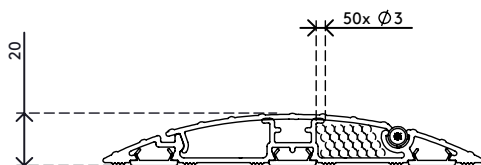

## Addit kabelbeschermer 118 cm - recht 452

Met deze Addit kabelbeschermer kunt u gemakkelijk en veilig kabels naar de gewenste plek leiden. De stevige constructie van aluminium beschermt zowel mensen als kabels door ze bij elkaar uit de weg te houden. Daarnaast kunt u dankzij het klapdeksel heel gemakkelijk in een paar seconden een kabel plaatsen, verwijderen of omwisselen. Ook leverbaar in de volgende lengtes: 60 cm, 90 cm, 150 cm en 180 cm.

Zoekt u iets specifieks? We kunnen de lengte van de kabelbeschermer aanpassen op basis van uw behoeften. Neem voor meer informatie contact met ons op.

- Gemaakt van 80% gerecycled aluminium
- Geribbelde bovenkant voor een veilig, slipvast oppervlak
- Draagkracht tot 500 kg
- Geschikt voor 10 kabels met een dikte van 7 mm
- Het klapdeksel biedt praktische toegang tot de kabelgoten vanaf de bovenzijde
- De ribbels en wrijvingsstrips aan de onderzijde bieden grip op alle soorten vloeren
- Volledig recyclebare aluminium onderdelen
- Afmetingen (b x d x h): 145 x 1180 x 20 mm