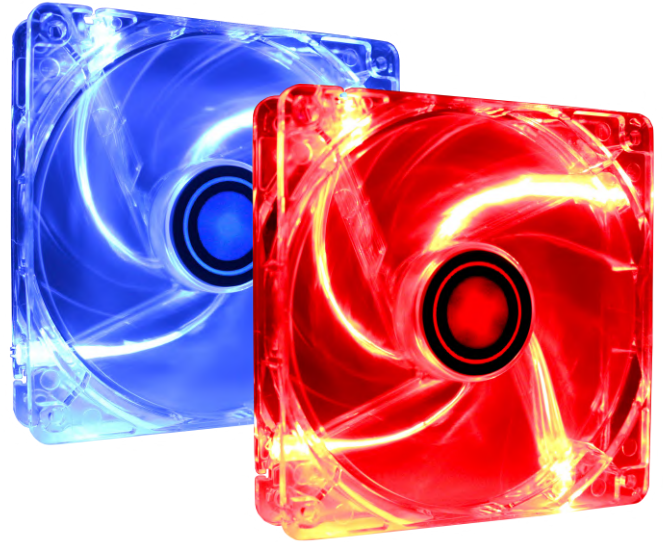

Performance C Series

LED Ventilatoren voor PC-behuizingen 120mm

De transparante LED case fans uit de Performance C serie van Xilence zijn verkrijgbaar met blauwe of rode LED's. De rotorbladen van de ventilatoren zijn luchtstroomgeoptimaliseerd opgesteld en voorzien van vloeistoflagers.

Product specificaties

- Optimale werkprestaties in elke situatie
- Vloeistofdragende ventilator
- Luchtstroomgeoptimaliseerde rotorbladen
- Geleurd LED effect tijdens gebruik

Technische gegevens

	120mm
Afmetingen ventilator	120 x 120 x 25mm
Type aansluiting	small 3 Pin & BIG 4 Pin
Volume	20.5 - 22 dB (A)
PWM	geen
Ventilatorlager	vloeistofdragend
Luchtstroom	44.71 CFM
Ventilatorsnelheid	1.300 RPM \pm 10%
Gewicht	88 g
Bedrijfstijd/MTBF	50000 H*