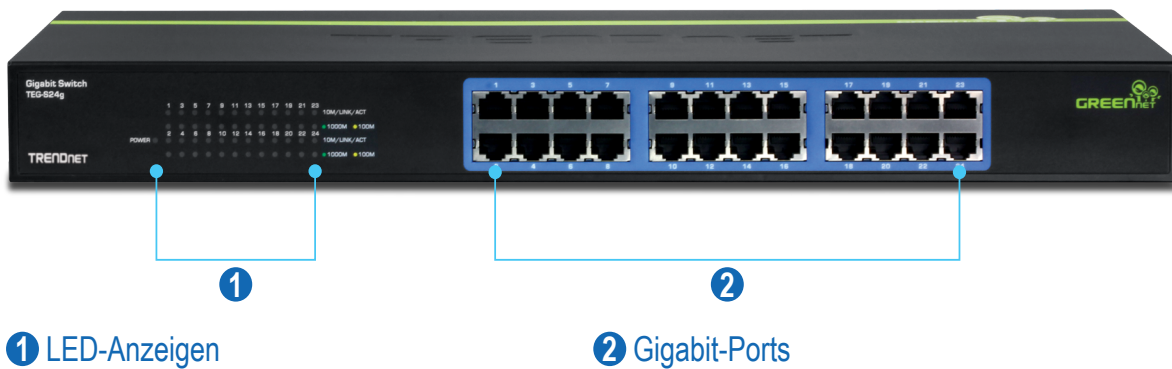

Plug and Play

Einfach den Schalter einschalten und verbundene Geräte einstecken

Ports

24 Gigabit-Ports

Switchingrate

48 GBit/s Switchingrate

Rack-montierbar

Lüfterloses Rack 1U Metallschalter mit umfassenden Rackeinbauwinkel

LED-Leuchten

LED-Leuchten zeigen den Port-Status an

Jumbo Frame

Verschickt größere Pakete oder Jumbo Frames (bis zu 10 KB) für bessere Leistung

Stromsparende

Die integrierte GREENnet Technologie reduziert den Stromverbrauch um bis zu 70%*

Illustration Eines Netzwerks