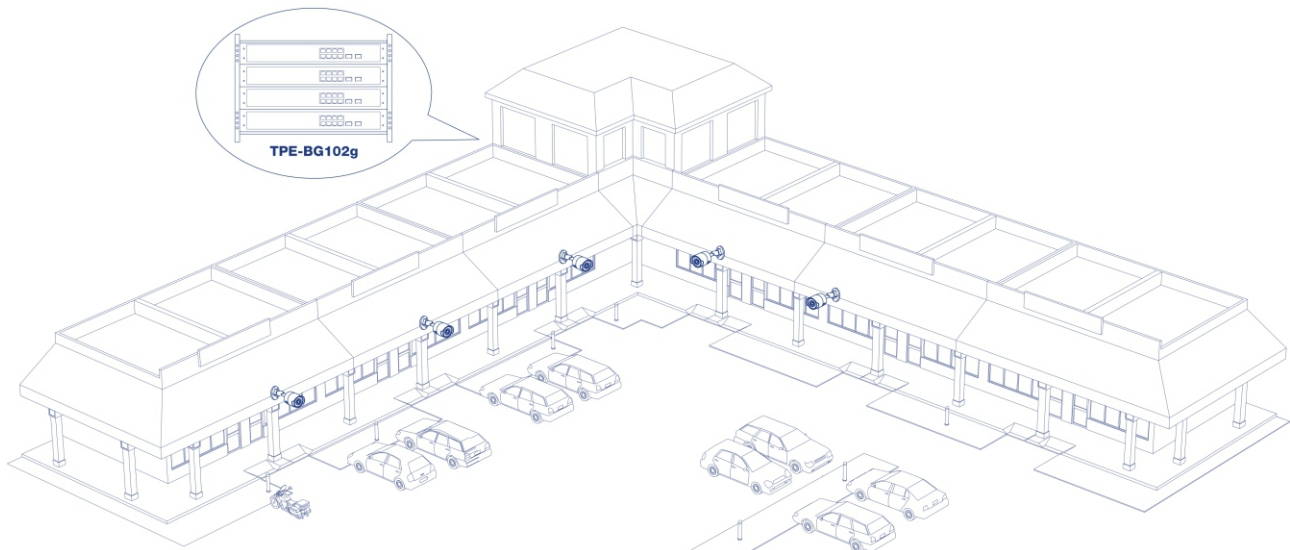

ILLUSTRATION EINES NETWORK

LED-Leuchten

4 x Gigabit PoE++ Ports (bis zu 95W)

4 x Gigabit PoE+ Ports (bis zu 30W)

2 x Gigabit SFP Slots