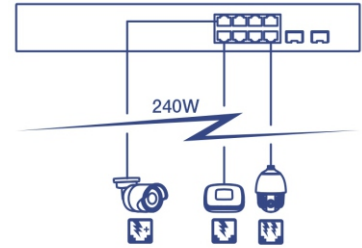

PoE-Leistung

Mit 240W PoE-Gesamtleistung versorgt dieser leistungsstarke PoE++-Switch vier PoE++-Geräte mit bis zu 95W pro Port und vier PoE+-Geräte mit bis zu 30W pro Port.