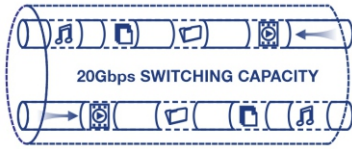

Gigabit-Ports

Gigabit-Ports ermöglichen diesem leistungsstarken PoE++-Switch mit SFP-Steckplätzen für Langstrecken-Glasfaseranwendungen eine volle Schaltkapazität.