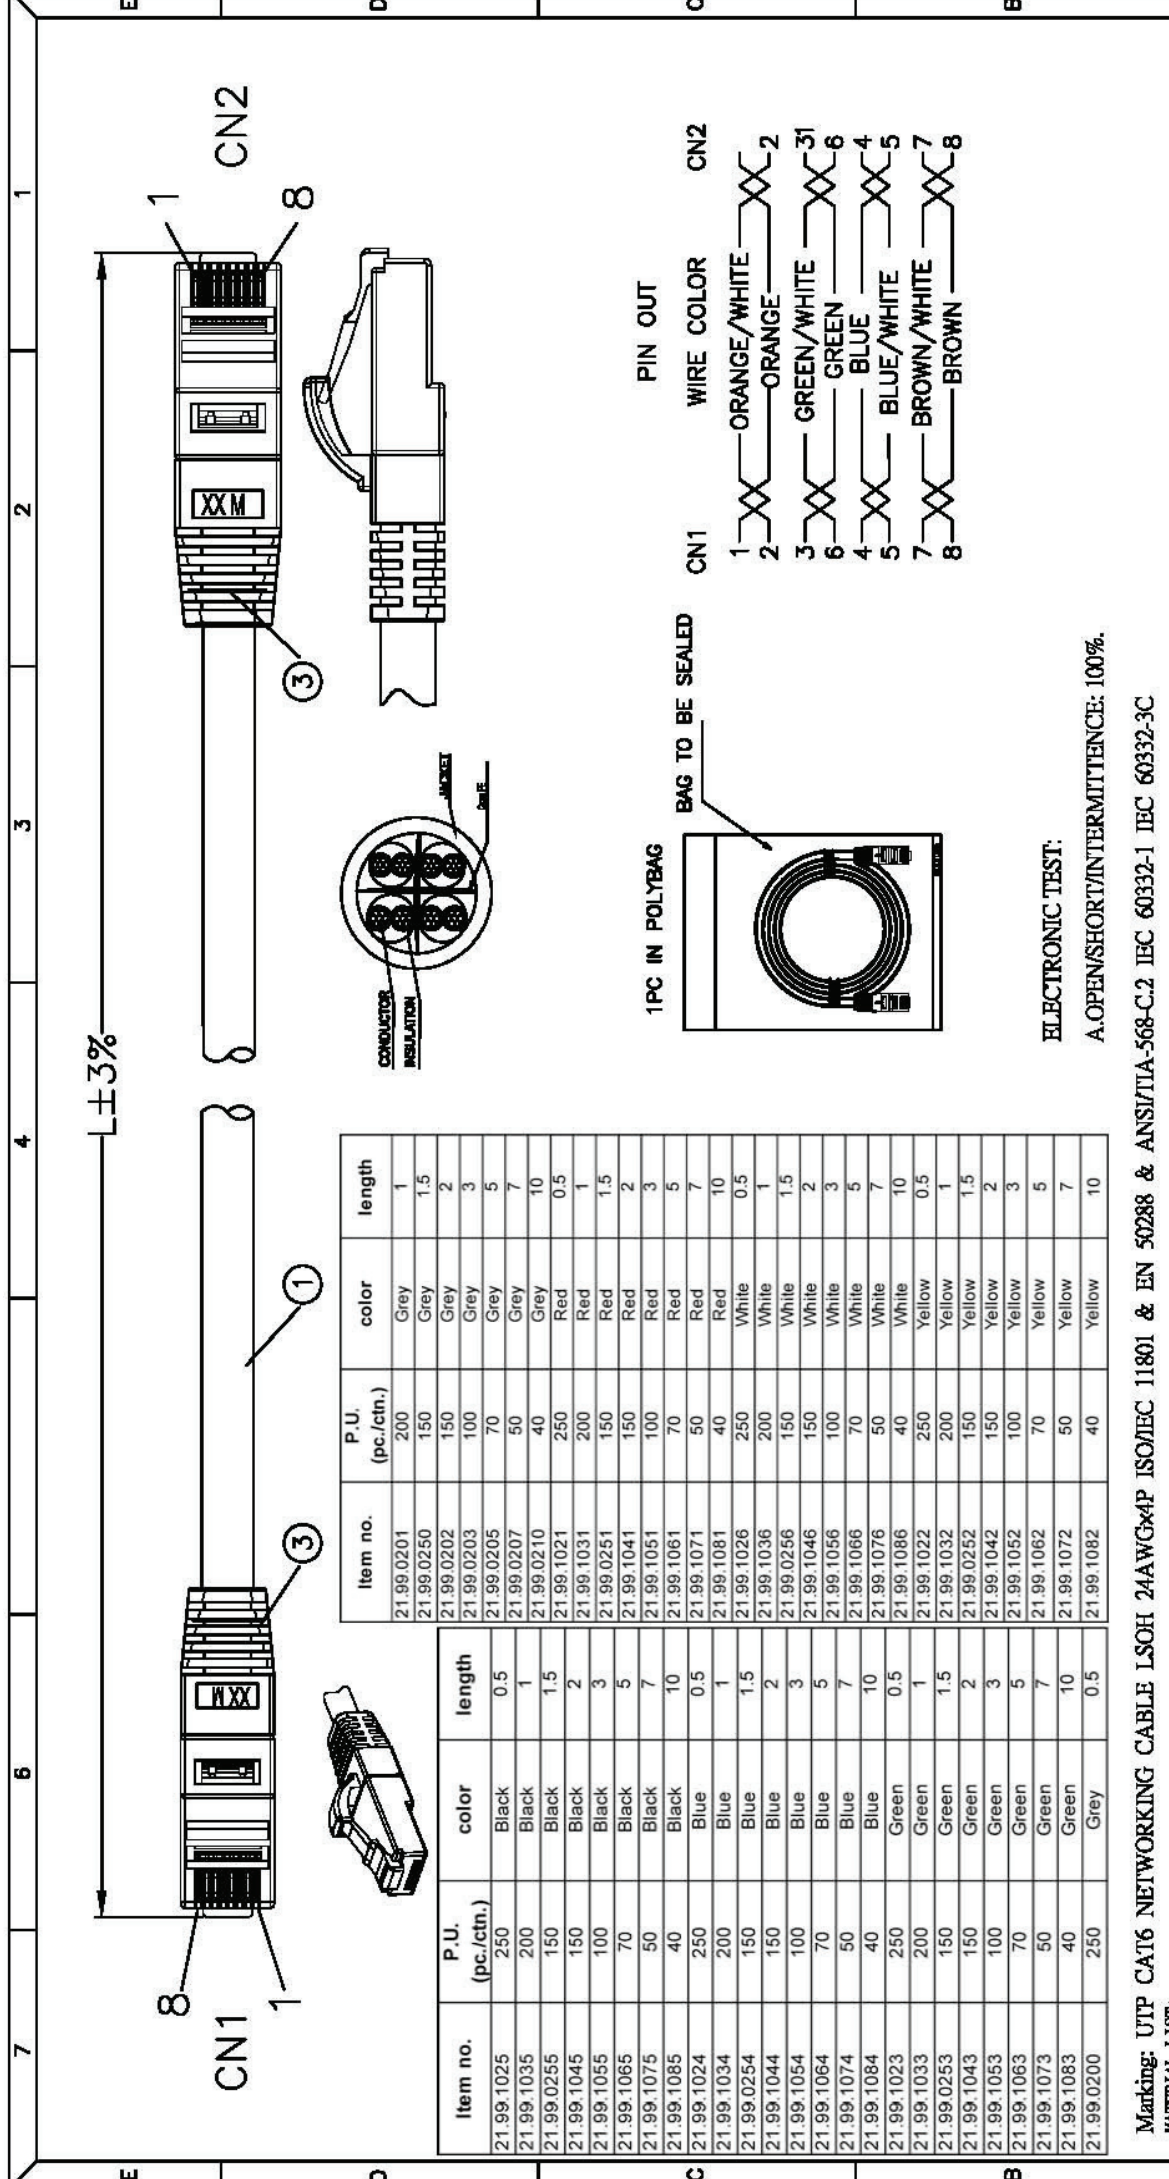

Datenblatt - Fiche technique - Data sheet

21.99.1081

VALUE UTP-Patchkabel Kat.6, LSOH, rot, 10,0 m

Cordon VALUE Cat.6 UTP LSOH, rouge, 10,0 m

VALUE UTP Cable Cat.6, halogen-free, red, 10.0 m

Item no.	P.U. (pc./ctn.)	color	length
21.99.0201	200	Grey	1
21.99.0250	150	Grey	1.5
21.99.0202	150	Grey	2
21.99.0203	100	Grey	3
21.99.0205	70	Grey	5
21.99.0207	50	Grey	7
21.99.0210	40	Grey	10
21.99.1021	250	Red	0.5
21.99.1031	200	Red	1
21.99.0251	150	Red	1.5
21.99.1041	150	Red	2
21.99.1051	100	Red	3
21.99.1061	70	Red	5
21.99.1071	50	Red	7
21.99.1081	40	Red	10
21.99.1026	250	White	0.5
21.99.1036	200	White	1
21.99.0256	150	White	1.5
21.99.1046	150	White	2
21.99.1056	100	White	3
21.99.1066	70	White	5
21.99.1076	50	White	7
21.99.1086	40	White	10
21.99.1022	250	Yellow	0.5
21.99.1032	200	Yellow	1
21.99.0252	150	Yellow	1.5
21.99.1042	150	Yellow	2
21.99.1052	100	Yellow	3
21.99.1062	70	Yellow	5
21.99.1072	50	Yellow	7
21.99.1082	40	Yellow	10

Item no.	P.U. (pc./ctn.)	color	length
21.99.1025	250	Black	0.5
21.99.1035	200	Black	1
21.99.0255	150	Black	1.5
21.99.1045	150	Black	2
21.99.1055	100	Black	3
21.99.1065	70	Black	5
21.99.1075	50	Black	7
21.99.1085	40	Black	10
21.99.1024	250	Blue	0.5
21.99.1034	200	Blue	1
21.99.0254	150	Blue	1.5
21.99.1044	150	Blue	2
21.99.1054	100	Blue	3
21.99.1064	70	Blue	5
21.99.1074	50	Blue	7
21.99.1084	40	Blue	10
21.99.1023	250	Green	0.5
21.99.1033	200	Green	1
21.99.0253	150	Green	1.5
21.99.1043	150	Green	2
21.99.1053	100	Green	3
21.99.1063	70	Green	5
21.99.1073	50	Green	7
21.99.1083	40	Green	10
21.99.0200	250	Grey	0.5

Marking: UTP CAT6 NETWORKING CABLE LSOH 24AWGx4P ISOMEC 11801 & EN 50288 & ANSI/ITA-568-C.2 IEC 60332-1 IEC 60332-3C
 MATERIAL LIST:

NO.	PKTS NAME	SPECIFICATION DESCRIPTION
①	CABLE	UTP [24AWG (CCA)*1PR]*4 LSOH OD:6.0±0.3mm
②	RJ45 CONNECTOR	RJ45,8P8C,TWO FORK GOLD PLATED CONTACTS 30", RJ45 PLUG WITH NOSE
③	MOLDING	MOLDING LSOH
④	Package	1PCS/blank Polybag + sticker, 10pcs/Big bag