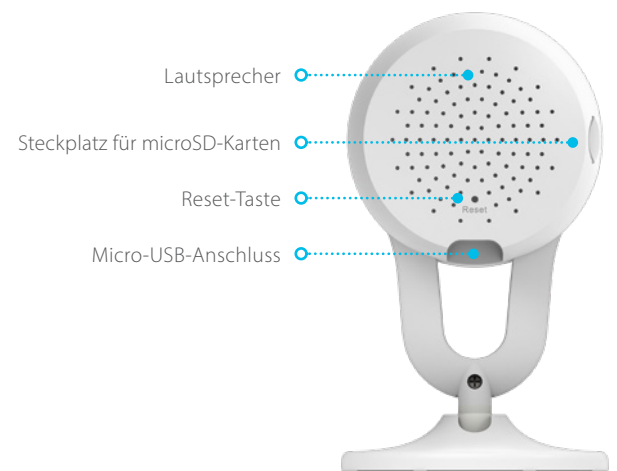

Allgemein	
Videokomprimierung	H.264
Max. Auflösung	2 Megapixel (Full HD)
Max. Frame	1080p (1920 x 1080)
Bildsensor	progressiver CMOS-Sensor 1/3"
Nachtsicht – IR-LED	5 m
Brennweite	3,18 mm
Blende	F2.2
Blickwinkel	(H) 100° (V) 52° (D) 120°
Audio	Mikrofon und Lautsprecher integriert
Audio-Codec	MPEG-2 AAC LC

Funktionen	
WLAN-Standard (IEEE)	WLAN 802.11n/g
WLAN-Frequenzband	2,4 GHz
Sicherheitsprotokoll	WPA3
Bluetooth	Bluetooth Low Energy 4.2
Netzwerkprotokolle	IPv4, IPv6, DHCP/DHCPv6-Client, Bonjour (mDNS und DNS-SD), ONVIF-Profil S, RTSP, SRTP, RTP/SRTP, HTTPS

Software	
Geräteverwaltung	mydlink App (iOS und Android), mydlink Portal
Merkmale	Bewegungserkennung, Personenerkennung, Geräuscherkennung
Aufzeichnung	mydlink Cloud-Aufzeichnung, Aufzeichnung auf microSD-Karte (bis 256 GB)
Benachrichtigungen	Push-Benachrichtigungen mit Momentaufnahme und Schnellzugriff-Schaltflächen (2 festgelegte Kontaktnummern und Live-Ansicht)
Sprachassistenten	Amazon Alexa, Google Assistant

Geräteeigenschaften	
Stromeingang	100 bis 240 V AC, 50/60 Hz
Stromausgang	5 V DC, 1,2 A
Max. Leistungsaufnahme	5 W ± 5 %
Kabellänge	1,5 m
Innen-/Außenbereich	für den Innenbereich
Betriebstemperatur	0 bis 40 °C
Lagertemperatur	-20 bis 70 °C
Luftfeuchtigkeit für Betrieb/Lagerung	max. 90 %, nicht kondensierend
Gewicht	80 g
Abmessungen	62 x 65 x 112 mm
Zertifizierungen	CE, FCC, IC, RCM

¹ Die Verwendung von Audio- oder Videoausrüstung für Bild- oder Tonaufnahmen von Personen, die mit der Aufzeichnung nicht einverstanden sind, ist in einigen Staaten untersagt. Der Endnutzer ist allein verantwortlich für die Einhaltung geltender staatlicher, regionaler und bundesstaatlicher Gesetze. ² microSD-Karte nicht im Lieferumfang enthalten. Es werden Speicherkapazitäten bis 256 GB unterstützt.