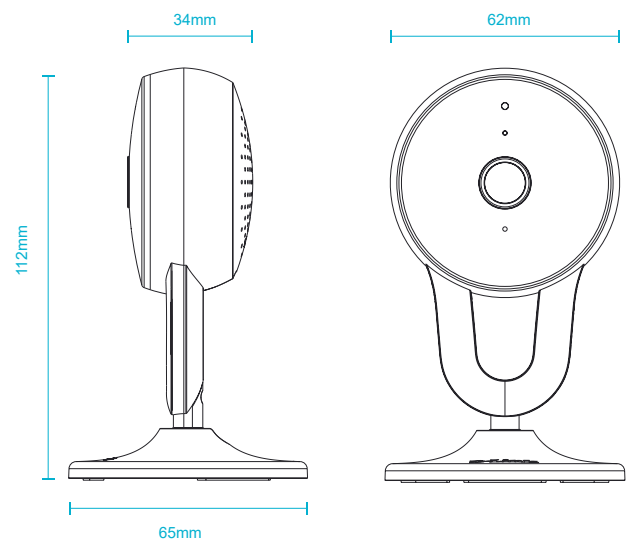

Allgemein	
Videokomprimierung	H.264
Max. Auflösung	2 Megapixel (Full HD)
Max. Frame	1080p (1920 x 1080)
Bildsensor	progressiver CMOS-Sensor 1/3"
Nachtsicht – IR-LED	5 m
Brennweite	3,18 mm
Blende	F2.2
Blickwinkel	(H) 100° (V) 52° (D) 120°
Audio	Mikrofon und Lautsprecher integriert
Audio-Codec	MPEG-2 AAC LC

Funktionen	
WLAN-Standard (IEEE)	WLAN 802.11n/g
WLAN-Frequenzband	2,4 GHz
Sicherheitsprotokoll	WPA3
Bluetooth	Bluetooth Low Energy 4.2
Netzwerkprotokolle	IPv4, IPv6, DHCP/DHCPv6-Client, Bonjour (mDNS und DNS-SD), ONVIF-Profil S, RTSP, SRTP, RTP/SRTP, HTTPS

Software	
Geräteverwaltung	mydlink App (iOS und Android), mydlink Portal
Merkmale	Bewegungserkennung, Personenerkennung, Geräuscherkennung
Aufzeichnung	mydlink Cloud-Aufzeichnung, Aufzeichnung auf microSD-Karte (bis 256 GB)
Benachrichtigungen	Push-Benachrichtigungen mit Momentaufnahme und Schnellzugriff-Schaltflächen (2 festgelegte Kontaktnummern und Live-Ansicht)
Sprachassistenten	Amazon Alexa, Google Assistant

Geräteeigenschaften	
Stromeingang	100 bis 240 V AC, 50/60 Hz
Stromausgang	5 V DC, 1,2 A
Max. Leistungsaufnahme	5 W ± 5 %
Kabellänge	1,5 m
Innen-/Außenbereich	für den Innenbereich
Betriebstemperatur	0 bis 40 °C
Lagertemperatur	-20 bis 70 °C
Luftfeuchtigkeit für Betrieb/Lagerung	max. 90 %, nicht kondensierend
Gewicht	80 g
Abmessungen	62 x 65 x 112 mm
Zertifizierungen	CE, FCC, IC, RCM

¹ Die Verwendung von Audio- oder Videoausrüstung für Bild- oder Tonaufnahmen von Personen, die mit der Aufzeichnung nicht einverstanden sind, ist in einigen Staaten untersagt. Der Endnutzer ist allein verantwortlich für die Einhaltung geltender staatlicher, regionaler und bundesstaatlicher Gesetze. ² microSD-Karte nicht im Lieferumfang enthalten. Es werden Speicherkapazitäten bis 256 GB unterstützt.