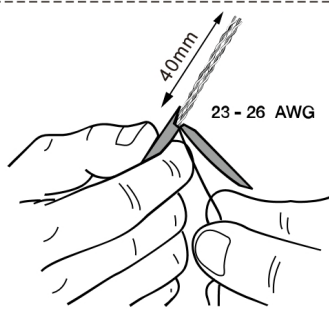

Capuchon pour montage sans outil

Capuchon pour KJ-TL & Punch Down

W blanc  
G vert  
O orange  
BL bleu  
BR marron

1	2	3	4	5	6	7	8
W-G	G	W-O	BL	W-BL	O	W-BR	BR

T568A

1	2	3	4	5	6	7	8
W-O	O	W-G	BL	W-BL	G	W-BR	BR