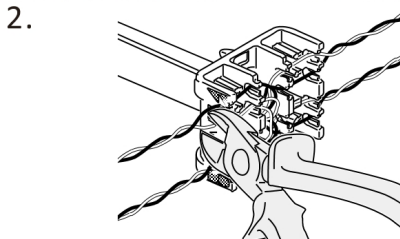

Capuchon pour montage sans outil

Capuchon pour KJ-TL & Punch Down

W blanc  
G vert  
O orange  
BL bleu  
BR marron

1	2	3	4	5	6	7	8
W-G	G	W-O	BL	W-BL	O	W-BR	BR

T568A

1	2	3	4	5	6	7	8
W-O	O	W-G	BL	W-BL	G	W-BR	BR

T568B

Sans outil

1. Capuchon pour montage sans outil

1. Manuel d'utilisation pour les articles suivants

26.11.0337 / 26.11.0352 / 26.11.0353  
26.11.0358 / 26.11.0367 / 26.11.0375

Punch Down