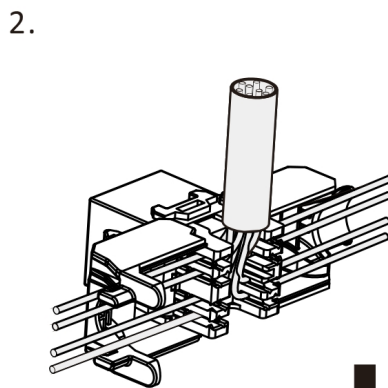

Capuchon pour montage sans outil

Capuchon pour KJ-TL & Punch Down

W blanc  
G vert  
O orange  
BL bleu  
BR marron

1	2	3	4	5	6	7	8
W-G	G	W-O	BL	W-BL	O	W-BR	BR

T568A

1	2	3	4	5	6	7	8
W-O	O	W-G	BL	W-BL	G	W-BR	BR

T568B

Sans outil

1. Capuchon pour montage sans outil

1. Manuel d'utilisation pour les articles suivants

26.11.0337 / 26.11.0352 / 26.11.0353  
26.11.0358 / 26.11.0367 / 26.11.0375

Punch Down