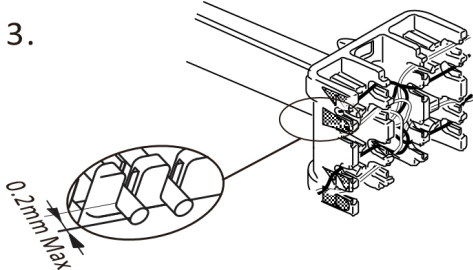

Capuchon pour montage sans outil

Capuchon pour KJ-TL & Punch Down

W blanc  
G vert  
O orange  
BL bleu  
BR marron

1	2	3	4	5	6	7	8
W-G	G	W-O	BL	W-BL	O	W-BR	BR

T568A

1	2	3	4	5	6	7	8
W-O	O	W-G	BL	W-BL	G	W-BR	BR

T568B

Sans outil

1. Capuchon pour montage sans outil

1. Manuel d'utilisation pour les articles suivants

26.11.0337 / 26.11.0352 / 26.11.0353  
26.11.0358 / 26.11.0367 / 26.11.0375

Punch Down