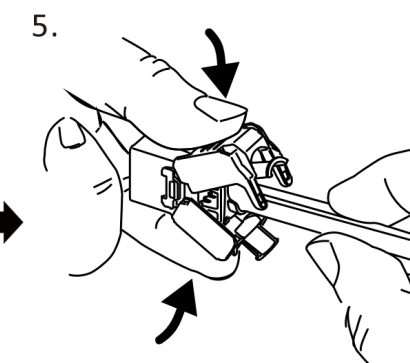

Capuchon pour montage sans outil

Capuchon pour KJ-TL & Punch Down

W blanc  
G vert  
O orange  
BL bleu  
BR marron

1	2	3	4	5	6	7	8
W-G	G	W-O	BL	W-BL	O	W-BR	BR

T568A

1	2	3	4	5	6	7	8
W-O	O	W-G	BL	W-BL	G	W-BR	BR

T568B

Sans outil

1. Capuchon pour montage sans outil

1. Manuel d'utilisation pour les articles suivants

26.11.0337 / 26.11.0352 / 26.11.0353  
26.11.0358 / 26.11.0367 / 26.11.0375

Punch Down