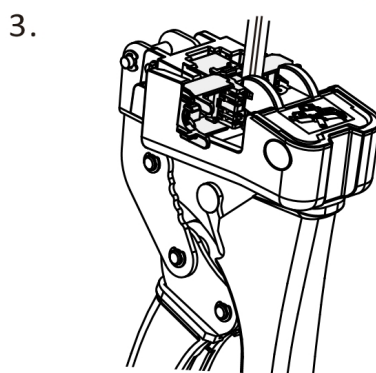

Capuchon pour montage sans outil

Capuchon pour KJ-TL & Punch Down

W blanc  
G vert  
O orange  
BL bleu  
BR marron

1	2	3	4	5	6	7	8
W-G	G	W-O	BL	W-BL	O	W-BR	BR

T568A

1	2	3	4	5	6	7	8
W-O	O	W-G	BL	W-BL	G	W-BR	BR

T568B

Sans outil

1. Capuchon pour montage sans outil

1. Manuel d'utilisation pour les articles suivants

26.11.0337 / 26.11.0352 / 26.11.0353  
26.11.0358 / 26.11.0367 / 26.11.0375

Punch Down