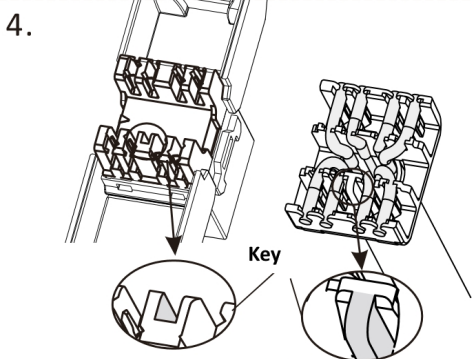

Capuchon pour montage sans outil

Capuchon pour KJ-TL & Punch Down

W blanc  
G vert  
O orange  
BL bleu  
BR marron

1	2	3	4	5	6	7	8
W-G	G	W-O	BL	W-BL	O	W-BR	BR

T568A

1	2	3	4	5	6	7	8
W-O	O	W-G	BL	W-BL	G	W-BR	BR

T568B

Sans outil

1. Capuchon pour montage sans outil

1. Manuel d'utilisation pour les articles suivants

26.11.0337 / 26.11.0352 / 26.11.0353  
26.11.0358 / 26.11.0367 / 26.11.0375

Punch Down