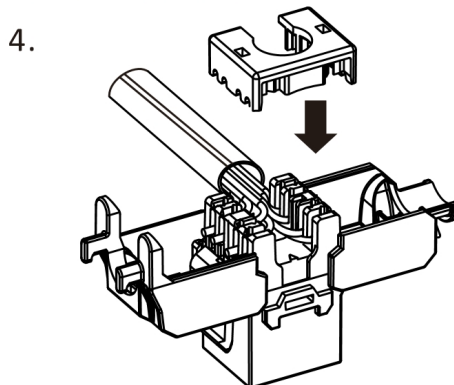

Capuchon pour montage sans outil

Capuchon pour KJ-TL & Punch Down

W blanc  
G vert  
O orange  
BL bleu  
BR marron

1	2	3	4	5	6	7	8
W-G	G	W-O	BL	W-BL	O	W-BR	BR

T568A

1	2	3	4	5	6	7	8
W-O	O	W-G	BL	W-BL	G	W-BR	BR

T568B

Sans outil

1. Capuchon pour montage sans outil

1. Manuel d'utilisation pour les articles suivants

26.11.0337 / 26.11.0352 / 26.11.0353  
26.11.0358 / 26.11.0367 / 26.11.0375

Punch Down