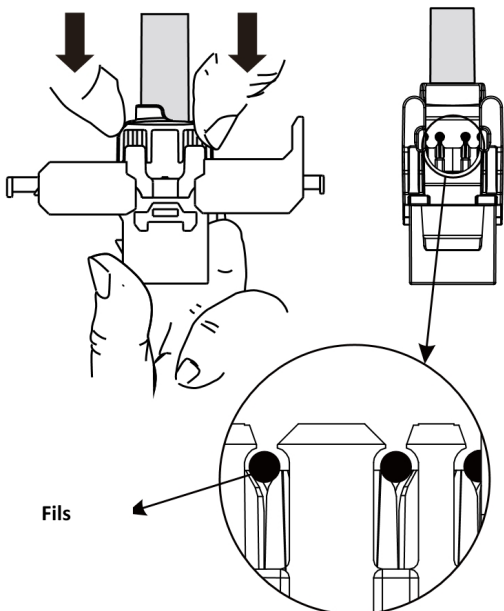

Capuchon pour montage sans outil

Capuchon pour KJ-TL & Punch Down

W blanc  
G vert  
O orange  
BL bleu  
BR marron

1	2	3	4	5	6	7	8
W-G	G	W-O	BL	W-BL	O	W-BR	BR

T568A

1	2	3	4	5	6	7	8
W-O	O	W-G	BL	W-BL	G	W-BR	BR

T568B

Sans outil

1. Capuchon pour montage sans outil

1. Manuel d'utilisation pour les articles suivants

26.11.0337 / 26.11.0352 / 26.11.0353  
26.11.0358 / 26.11.0367 / 26.11.0375

Punch Down