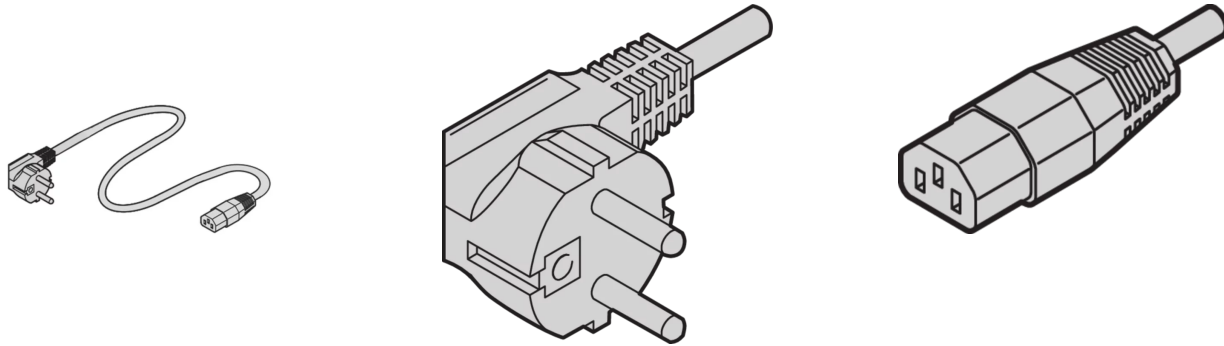

60103-131 NETZKABEL, SCHUKO/UTE NACH IEC C13, GRAU

PRODUKTBESCHREIBUNG

Anwendungsbereiche: Fans, cabinet lights, Industrial PC connections, Uninterruptible power supplies and Systems

PRODUKTMERKMALE

Produkttyp: Kabel

Länge: 2500 mm

Farbe: Grau

ZUSÄTZLICHE PRODUKTDDETAILS

Das nVent SCHROFF-Netzka­bel bietet praktische, universelle Befestigung mit variablen Befestigungsvorrichtungen. Sie sind flexibel einsetzbar und passen für unterschiedliche Anwendungen wie Lüfter, Schrankleuchten usw., industrielle PC-Anschlüsse, unterbrechungsfreie Stromversorgungen, Systeme.