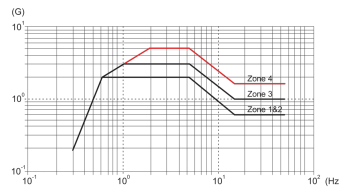

10130-023 VARISTAR SEISMIC, ERDBEBENSICHERER SCHRANK, BELLCORE
ZONE 4,
2100 H 600 B 600 T

PRODUKTBESCHREIBUNG

Erdbebenfest bis Bellcore Zone 4

Statische Traglast 1600 kg

Dynamische Traglast von 250-kg

Türen mit 4-Punkt-Verriegelung und verschraubten Seitenwänden