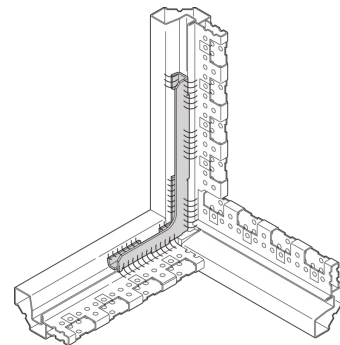

10130-023 VARISTAR SEISMIC, ERDBEBENSICHERER SCHRANK, BELLCORE
ZONE 4,
2100 H 600 B 600 T

PRODUKTBESCHREIBUNG

Erdbebenfest bis Bellcore Zone 4

Statische Traglast 1600 kg

Dynamische Traglast von 250-kg

Türen mit 4-Punkt-Verriegelung und verschraubten Seitenwänden

Material der Verkleidung: Stahl

Farbe der Verkleidung: Hellgrau

Farbe der Verkleidung (RAL): RAL 7035

Höhe: 42 HE

Höhe: 2000 mm

Breite (mm): 600 mm

Tiefe: 600 mm

Traglast: 1600-kg