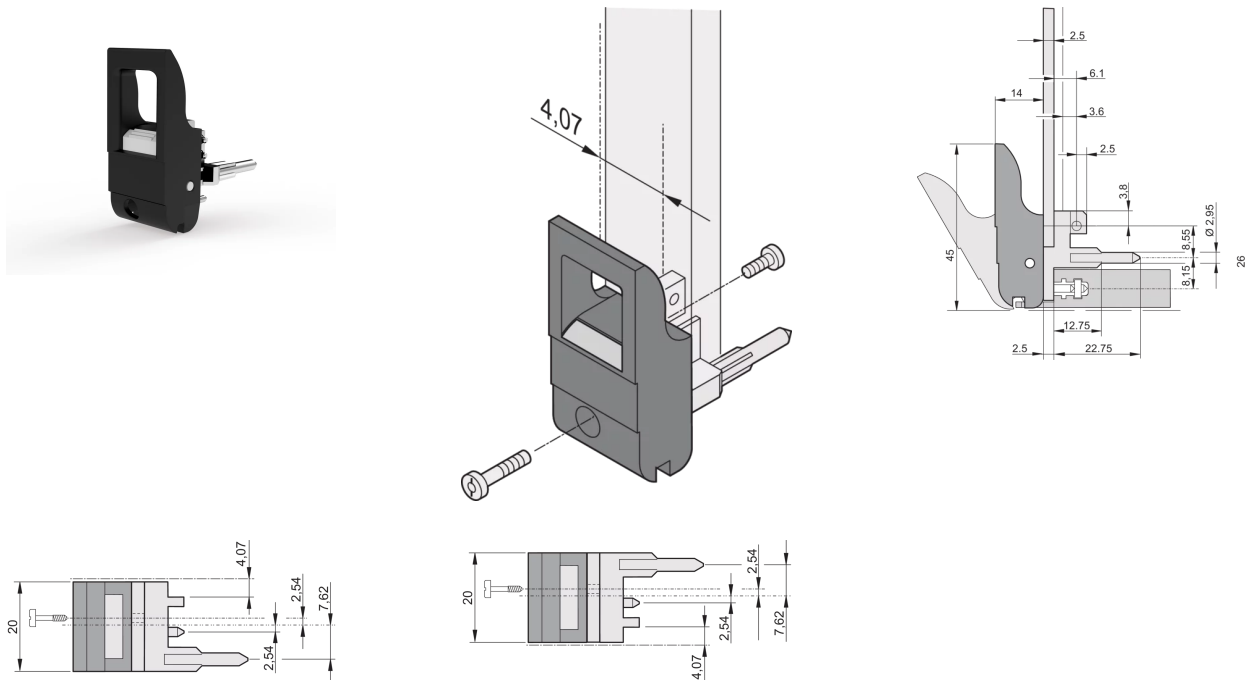

20817-653 EIN-/AUSHEBEGRIFF, TYP-IET, HEBEL SCHWARZ, KNOPF GRAU,
UNTEN, 100 STÜCK

PRODUKTBESCHREIBUNG

Geeignet für Steck- und Ziehkräfte bis 700 N (pro Paar)

In Übereinstimmung mit IEEE-1101.10 und IEC 60297-3-102

Für den Einbau vom Mikroschaltern geeignet

PRODUKTMERKMALE

Produkttyp: Griff

Typ: Ein-/Aushebegriff, Standard

Passend zu: Front Platten

Griff-Typ: IET-

Material: Polycarbonat

Farbe: Schwarz

Entflammbarkeitsrate UL® 94V-0

Spezifikation: EN 45545-2

Anzahl pro Packung: 100

ZUSÄTZLICHE PRODUKTDDETAILS

Ein- und Aushebegriff Typ IET nach IEEE-1101.10. Pro Paar erzeugen die Griffe eine Hebelkraft von 700 N.