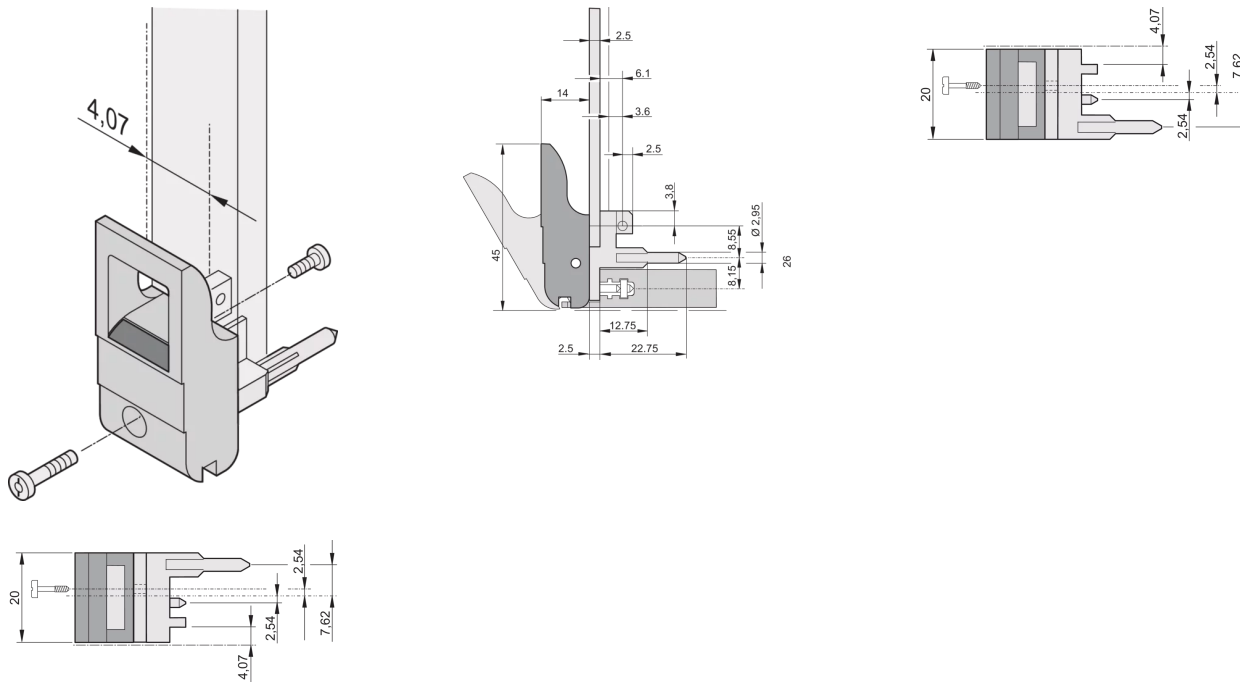

20817-662 EIN-/AUSHEBEGRIFF, TYP-IET, HEBEL GRAU, KNOPF SCHWARZ,
OBEN, 10 STÜCK

PRODUKTBESCHREIBUNG

Geeignet für Steck- und Ziehkräfte bis 700 N (pro Paar)

In Übereinstimmung mit IEEE-1101.10 und IEC 60297-3-102

Für den Einbau vom Mikroschaltern geeignet

Mit Verriegelung

Mit integriertem Ausrichtungsstift für Lochstreifen

Codierbar gemäß IEEE-1101.10 und IEC 60297-3-103

PRODUKTMERKMALE

Produkttyp: Griff

Typ: Ein-/Aushebegriff, Standard

Passend zu: Front Platten

Griff-Typ: IET-

Material: Polycarbonat

Farbe: Grau

Entflammbarkeitsrate UL@ 94V-0

Spezifikation: EN 45545-2

Anzahl pro Packung: 10

ZUSÄTZLICHE PRODUKTDDETAILS

Ein- und Aushebegriff Typ IET nach IEEE-1101.10. Pro Paar erzeugen die Griffe eine Hebelkraft von 700 N.

Codierkeile und Mikroschalter bitte separat bestellen.

ZERTIFIZIERUNGEN

Nordamerika

Alle Standorte

+1.763.422.2661