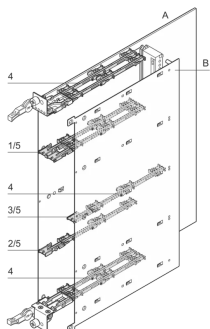

## 20849-008 FÜHRUNGSSCHIENE FÜR ADVANCEDMC COMPACT- UND FULL-SIZE-MODULE