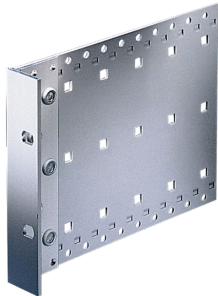

24564-451 EUROPACPRO-SEITENWAND FÜR TEXTILDICHTUNG, TYP H, SCHWER, 6 HE, 355 MM

Combinations of horizontal rails and side panels

„+“ = can be combined, „-“ = combination not recommended

	19" H	19" H	19" H	19" H
19" H	-	+	+	+
19" H	+	+	+	+
19" H	+	+	-	-
Horizontal rail	+	+	-	-
Side panel	Light 1.1	Flexibel 1	Heavy 2 H	Biggest 3

24564-451

PRODUKT BESCHREIBUNG

For high mechanical demands, 19" bracket, tox-cold welded, Al, 2-mm, clear passivated, front anodized

Ausführungen für EMV-Textil-Dichtung

PRODUKT MERKMALE

Produkttyp: Seitenwand

Produktfamilie: EuropacPRO

Typ: schwer, H = Heavy

Höhe: 6-HE

Leiterplattentiefe: 355-mm

Anzahl pro Packung: 2

Tiefe: 355-mm

ZUSÄTZLICHE PRODUKTDDETAILS

Seitenwand, Typ H, mit Grifföchern, getoxt mit 19-Zoll Winkel für Textildichtung.

Seitenwand und 19-Zoll Leiterplattenhalter sind TOX-kaltgeschweißt. Tox = Clinch-Technik, ohne zusätzliche Hilfsmittel. Dies geschieht mit speziellen Werkzeugen und hohem Druck.

Frontgriffe bitte separat bestellen.