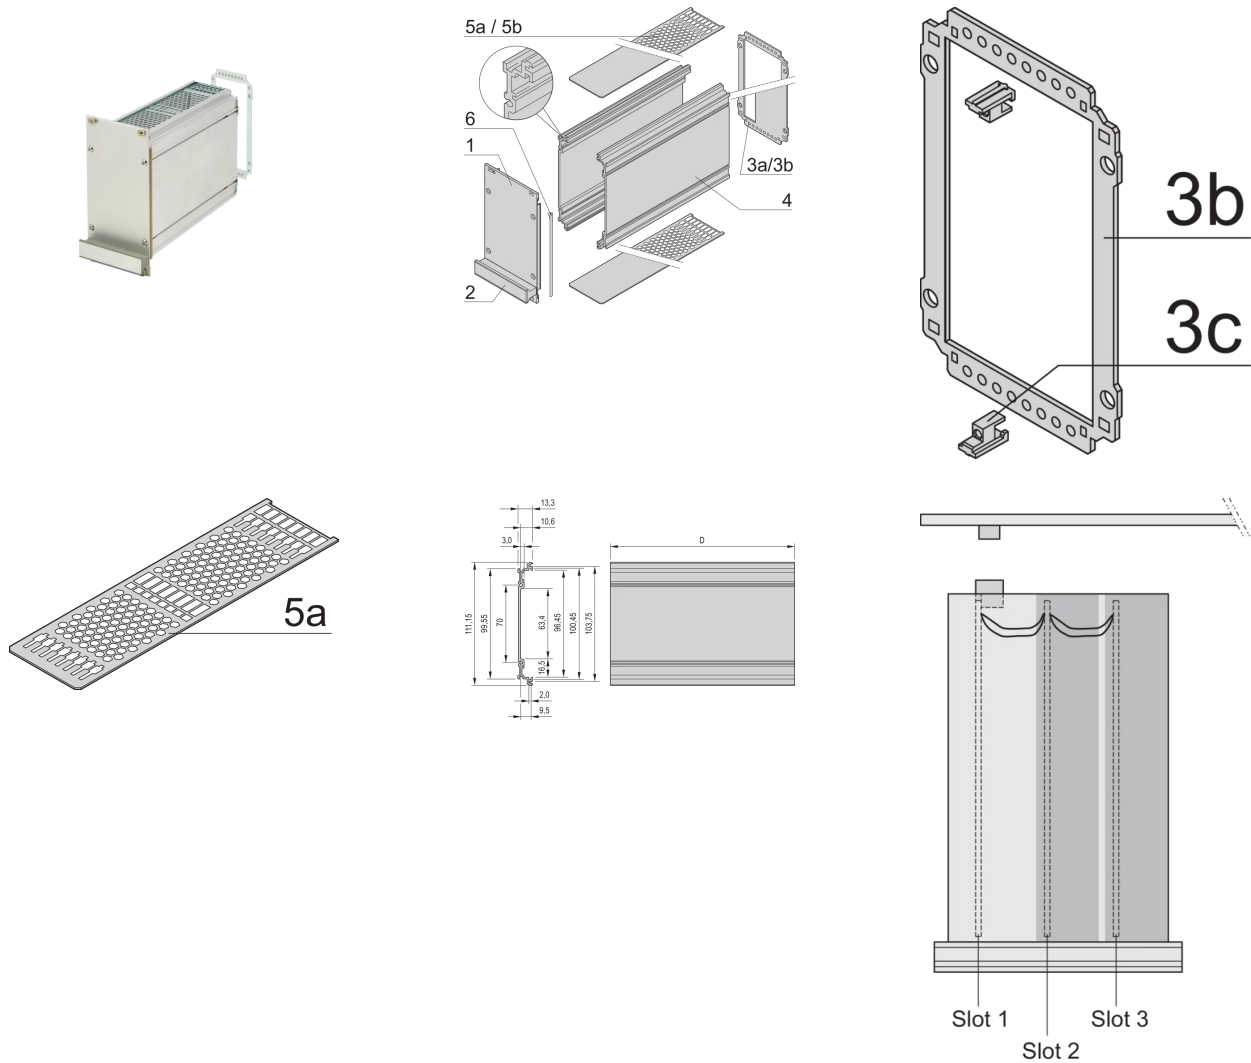

24813-310 KASSETTEN-PRO-BAUSATZ, ABGESCHIRMT, PERFORIERT,
MEHRFACHE ANSCHLÜSSE, 3-HE, 10-TE, 167-MM

PRODUKTBESCHREIBUNG

Cover plate with perforation, for guide rails (airflow approx. 60-%)

Rückwand mit Ausbruch für mehrere Steckverbinder

Extruded side panels with groove to right and left, to insert a PCB (board position in accordance with standard in left side panel only)

PRODUKTMERKMALE

Produkttyp: Kassetten

Typ: Kassetten PRO

Griff-Typ: Trapez

Höhe: 3-HE

Breite: 10 TE

Tiefe: 167 mm

EMV-Schirmung: Ja

EMV-Dichtung: Textil

Rückwand-Typ: Ausbruch für mehrere Steckverbinder

Abdeckblech-Typ: Deckblech mit Perforation für Führungsschienen

Material: Aluminium

Oberfläche - Frontseite: Eloxiert

Oberfläche - Rückseite: Eloxiert

Kühlung: perforiert

ZUSÄTZLICHE PRODUKTDDETAILS

Schützt eine Leiterplatte vor mechanischer Beschädigung und entlädt elektrostatische Aufladung; für Europakartenformate; mit Platte mit Ausbrüchen für weitere Steckverbinder kombinieren.