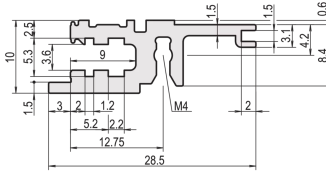

34560-140 MODULSCHIENE, VORNE, TYP L-KD, LEICHT, KURZES DACH, 40 TE

Combinations of horizontal rails and side panels

	"+" can be combined.		"- " combination not recommended	
Europac PRO	-	+	+	+
Propac PRO	+	+	+	+
Ratiopac PRO	+	+	+	+
Horizontal rail	+	+	-	-
288 panel				
	light L.L	Flackbox F	Strong S.H	Rugged Z.R

PRODUKTBE SCHREIBUNG

Standardschiene vorne

Einbau im Baugruppenträger kann oben und unten erfolgen

Kurze Lippe (L-SL)

TE-Bedruckung erfolgt erst ab 28 TE

Aluminum extrusion, anodized finish, conductive contact surface

PRODUKTMERKMALE

Produkttyp: Modulschiene

Produktfamilie: EuropacPRO; EuropacPRO Rugged, RatiopacPRO; RatiopacPRO AIR; CompacPRO; PropacPRO

Typ: leicht, L-KD

Breite: 40 TE

Länge: 208,28 mm

Anzahl pro Packung: 1

ZUSÄTZLICHE PRODUKTDDETAILS

Die Modulschiene mit kurzem Dach verleiht der montierten Frontplatte ein klares Design.

Die Lieferung erfolgt in Lieferlosgrößen. Die Preise gelten pro einzelnen Artikel.

Bitte beachten Sie, dass Lieferungen nur in den jeweils angegebenen LLG (Lieferlosgrößen), LLG z. B. 5 Stück, 10 Stück, 50 Stück usw.) möglich sind. Davon abweichende Bestellmengen (z. B. 2 Stück) werden auf die nächst mögliche lieferbare Menge =