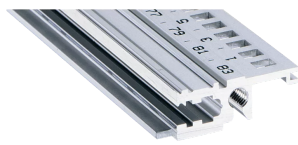

## 34560-140 MODULSCHIENE, VORNE, TYP L-KD, LEICHT, KURZES DACH, 40 TE

Combinations of horizontal rails and side panels

	"+" can be combined.		"- " combination not recommended	
Europac PRO	-	+	+	+
Propac PRO	+	+	+	+
Ratiopac PRO	+	+	+	+
Horizontal rail	+	+	-	-
288 panel				
	light L.L	Flackbox F	Strong S.H	Rugged Z.R

### PRODUKTBE SCHREIBUNG

Standardschiene vorne

Einbau im Baugruppenträger kann oben und unten erfolgen

Kurze Lippe (L-SL)

TE-Bedruckung erfolgt erst ab 28 TE

Aluminum extrusion, anodized finish, conductive contact surface

### ZUSÄTZLICHE PRODUKTDDETAILS

Die Modulschiene mit kurzem Dach verleiht der montierten Frontplatte ein klares Design.

Die Lieferung erfolgt in Lieferlosgrößen. Die Preise gelten pro einzelnen Artikel.