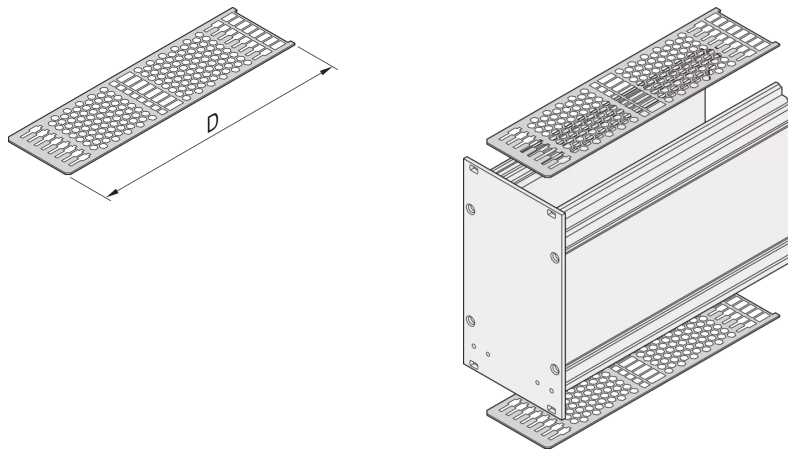

34812-910 ABDECKPLATTE FÜR KASSETTEN MIT PERFORATION FÜR FÜHRUNGSSCHIENEN, 10 TE, 167 MM

PRODUKTBESCHREIBUNG

Luftdurchsatz im Perforationsfeld ca. 60 %

Deckblech wird oben und unten zwischen den Seitenwänden eingeschoben

PRODUKTMERKMALE

Produkttyp: Frontplatten

Typ: Abdeckblech

Passend zu: Kasette

Breite: 10 TE

Tiefe: 167 mm

Anzahl pro Packung: 10

ZUSÄTZLICHE PRODUKTDDETAILS

Deckblech für Kassetten mit Perforation zur Befestigung von Führungsschienen. Die Perforation garantiert einen Luftstrom von ca. 60%. Das Blech wird in eine Nut in der Seitenwand geschoben.

Führungsschienen zum Einbau der Kasette bitte separat bestellen.