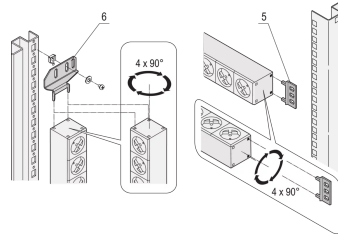

60110-240 STECKDOSENLEISTE, USA, 11 STECKEREINSÄTZE, 19 ZOLL

PRODUKTBESCHREIBUNG

Horizontale oder vertikale Montage

Die Einbauorientierung kann während der Installation in 90°-Schritten angepasst werden

Connecting cable 2 m, with USA plug

Mit Schalter: Nein

Länge: 438,5 mm

Wechselspannung: 115-V

Tiefe: 44 mm

ZUSÄTZLICHE PRODUKTDDETAILS

Modulares, kompaktes PDU mit vielen Funktionselementen. Mit einem 1 HE x 1 HE großen Aluminiumgehäuse kann die PDU leicht in ein Rack mit US-Steckdosen integriert werden.