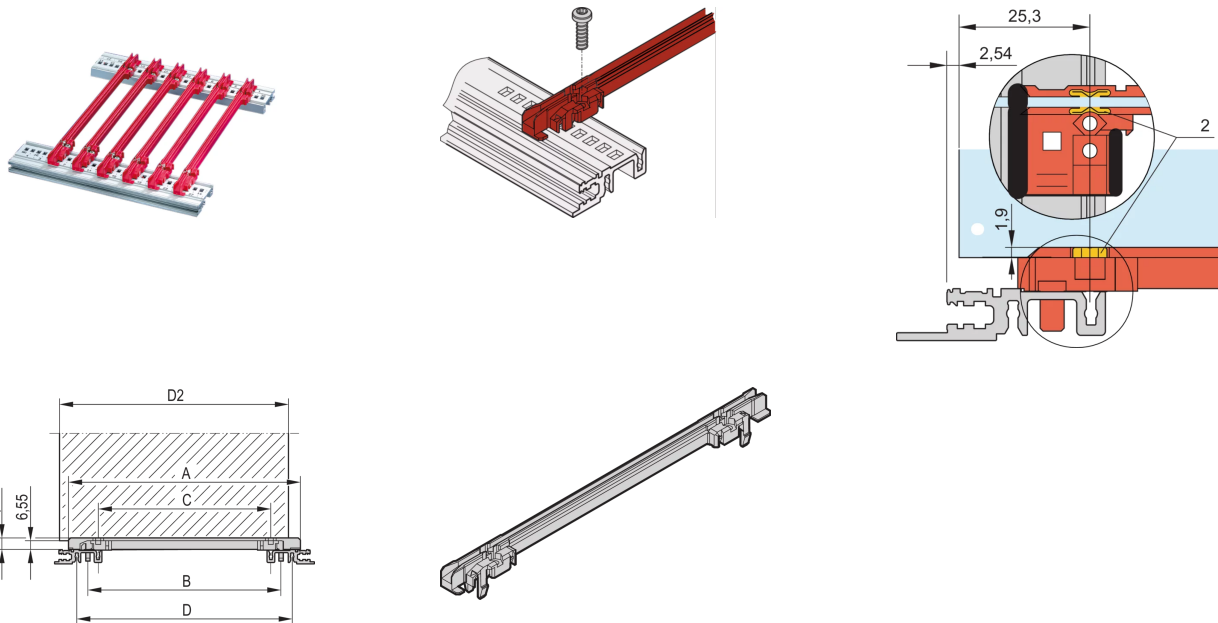

64560-001 FÜHRUNGSSCHIENE TYP STANDARD, NUTBREITE 2 MM, 160 MM, ROT, SPQ 50

PRODUKTBESCHREIBUNG

Plastic guide rail, standard type

Führungsschienen können in Modulschienen (Al-Profil) oder in 1,5 mm dicke Blechaufnahmen eingeklipst werden

Lagertemperatur: von -40-°C bis 130-°C

Der optionale ESD-Clip kann in die Führungsschienen montiert werden und erzeugt einen leitfähigen Kontakt zwischen Leiterplatte und Modulschiene

PRODUKTMERKMALE

Produkttyp: Führungsschiene

Typ: Standard

Passend zu: Baugruppenträger; Gehäuse; Einschub; Führungsschienen

Leiterplattentiefe: 160-mm

Länge: 160-mm

Nutbreite [mm]: 2

Material: Kunststoff

Farbe: Rot

Tiefe: 160-mm

ZUSÄTZLICHE PRODUKTDDETAILS

Die Kunststoff-Führungsschiene für Leiterplatten oder Steckbaugruppen vom Typ Standard bildet eine zuverlässige Schnittstelle zwischen der Baugruppenträgermechanik und den elektronischen Baugruppen. Für höhere Schock- und Vibrationsanforderungen können die Führungsschienen zusätzlich mit der Modulschiene oder 1,5 mm dicken Bleche verschraubt werden. Die Führungsschiene kann optional mit einem ESD-Clip ausgestattet werden, der einen leitenden Kontakt zwischen Leiterplatte und Modulschiene erzeugt. Geeignet für RatiopacPRO/-AIR, PropacPRO, CompacPRO und EuropacPRO.