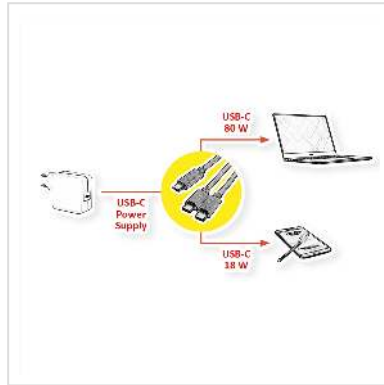

ROLINE USB type C split oplaadkabel, C - 2x C, M/M, max. 100W, zwart, 1,85 m

Art.nr.	11.02.8308
Fabrikant	ROLINE
Art.nr. fabrikant	11.02.8308
EAN (een stuk)	7630049623514

roline
Designed for Professionals

USB-oplaadkabel om twee apparaten tegelijk op te laden

- Volledig afgeschermd kabel met een robuuste, flexibele mantel
- Aansluitingen: 1x USB Type-C, 2x USB Type-C
- Ondersteunt een laadvermogen tot 100 W (als slechts één op te laden apparaat is aangesloten) of tot 80 W + 18 W (met twee apparaten)
- We raden aan deze te gebruiken met een USB-wandoplader
- Totale lengte: 1,85 m (1,5 m enkel + 0,35 m dubbel)
- De kleur zwart

ROLINE USB 2.0 Y kabel met Type C connectoren - oplaadkabel voor smartphone of tablet

De kabels van het merk ROLINE kenmerken zich door hoogwaardige materialen, solide afwerking en nauwkeurig vervaardigde stekkercontacten. De robuuste en toch flexibele PVC-kabelmantel in matzwart beschermt effectief tegen beschadigingen en kabelbreuken. De massieve, met rubber beklede randen van de USB-stekker dienen betrouwbaar als knikbescherming. De stekkers van de kabel zijn 100% nauwkeurig en zitten stevig in de aansluiting van het aansluitapparaat. Vergulde contacten zorgen bovendien voor een betere signaaloverdracht.

De ROLINE USB aansluitkabel met omkeerbare USB type C stekkers is geschikt als snellaadkabel voor vele smartphones, tablets en andere apparaten met een USB type C aansluiting.

Opmerking: volgens de huidige specificaties van USB.org hebben we de technische gegevens van onze USB 3-producten aangepast. De nieuwe aanduiding voor de al bekende