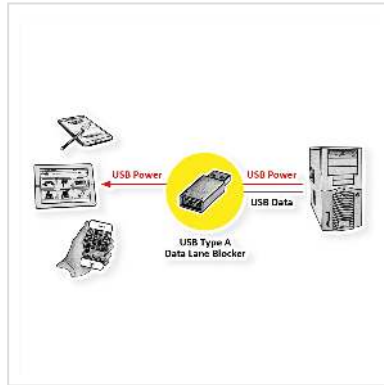

ROLINE USB Type A Data Lane Blocker

Art.nr.	11.02.8332
Fabrikant	ROLINE
Art.nr. fabrikant	11.02.8332
EAN (een stuk)	7630049617582

roline
Designed for Professionals

De USB Type A Port Blocker annuleert de datalanes van de gebruikte USB-poort en beschermt zo uw eindapparaat tegen ongewenste toegang of malware - er wordt niets anders dan stroom overgedragen. De oplossing is vooral nuttig in vreemde omgevingen waar USB-aansluitingen relatief eenvoudig kunnen worden gemanipuleerd of gekaapt, zoals in hotels of op ankerpunten zoals luchthavens of treinstations.

- Elimineert het risico om het doelwit te worden van aanvallen via buitenlandse USB-aansluitingen en vermindert het risico dat malware/kwaadaardige software wordt overgedragen naar het apparaat
- Geschikt voor IT-apparatuur in een hotel, kantoor of openbare omgeving zoals scholen, musea, beurzen of andere plaatsen
- Uitermate geschikt voor ankerpunten zoals vliegvelden en treinstations
- Veroorzaakt geen conflict met de bestaande IT-infrastructuur
- Voorkomt gegevensuitwisseling door het blokkeren van de datalijnen - alleen de stroom wordt naar uw eindapparaat gestuurd.
- Veilig opladen zonder complicaties

Technische specificaties

Producent	ROLINE
Produkt groep	Mobiel accessoires
Produkt type	Afdekbeveiliging voor USB
Kleur	zwart

Leveringsomvang	1x USB Data Blocker
-----------------	---------------------

Gewicht	6.4 g
---------	-------