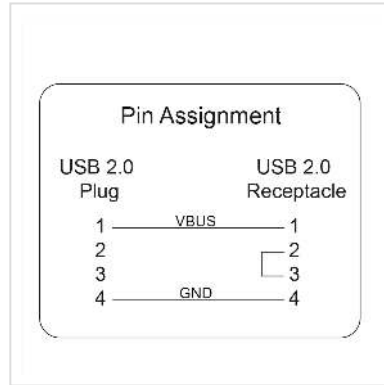

ROLINE USB Type A Data Lane Blocker

Art.nr.	11.02.8332
Fabrikant	ROLINE
Art.nr. fabrikant	11.02.8332
EAN (een stuk)	7630049617582

roline
Designed for Professionals

De USB Type A Port Blocker annuleert de datalanes van de gebruikte USB-poort en beschermt zo uw eindapparaat tegen ongewenste toegang of malware - er wordt niets anders dan stroom overgedragen. De oplossing is vooral nuttig in vreemde omgevingen waar USB-aansluitingen relatief eenvoudig kunnen worden gemanipuleerd of gekaapt, zoals in hotels of op ankerpunten zoals luchthavens of treinstations.

Technische specificaties

Producent	ROLINE
Produkt groep	Mobiel accessoires
Produkt type	Afdekbeveiliging voor USB
Kleur	zwart

Leveringsomvang	1x USB Data Blocker
-----------------	---------------------

Gewicht	6.4 g
---------	-------