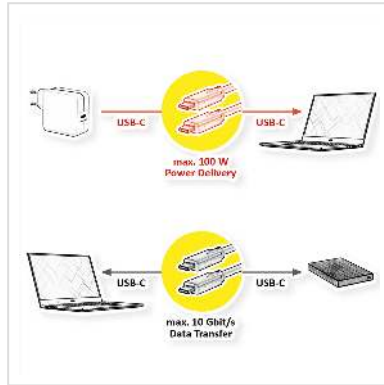

ROLINE kabel compatibel USB3.2 Gen2, met PD (Power Delivery) 20V5A, Emark, C-C, M/M, zwart, 7 m

Art.nr.	11.02.9067
Fabrikant	ROLINE
Art.nr. fabrikant	11.02.9067
EAN (een stuk)	7630049632998

USB 3.1 / USB 3.2 Gen 2 kabel in de SuperSpeed+ uitvoering, heeft een dataoverdracht van tot 10 Gbit/s en ondersteuning voor Power Delivery tot 85W

- USB 3.1 / USB 3.2 Gen 2 Kabel in hoogwaardige kwaliteit met verbeterde afscherming
- Met de nieuwe reversible C type connector
- Vergulde contacten
- Geschikt voor dataoverdracht tot 10 Gbit/s
- Ondersteuning voor Power Delivery tot 85W
- Ondersteunt video-overdracht

Technische specificaties

Producent	ROLINE
Produkt groep	Kabel
Produkt type	USB 3.2 kabel
Kleur	zwart
Lengte	7 m

Overdracht kwaliteit	USB 3.2 Gen 2 SuperSpeed 10 Gbit/s (USB 3.1 Gen 2, USB 3.1)
Aansluitingen	USB type C (USB-C) Male / USB type C (USB-C) Male
Type connector kant 1	USB type C (USB-C)
M/F kant 1	Male
Type connector kant 2	USB type C (USB-C)
M/F kant 2	Male
Kleur (Kabel)	zwart
Maximale overdrachtssnelheid van gegevens	10 Gbit/s
Toepassing	extern
Ondersteunde oplaadtechnologie	USB-PD - USB Power Delivery
Vermogen (max.)	85 W
Kabel afscherming	afgeschermd
Handschroeven	nee
Gewicht	93 g
Hoogte verpakking	30 mm
Breedte verpakking	160 mm
Diepte verpakking	160 mm
Gewicht verpakking	0.35 kg