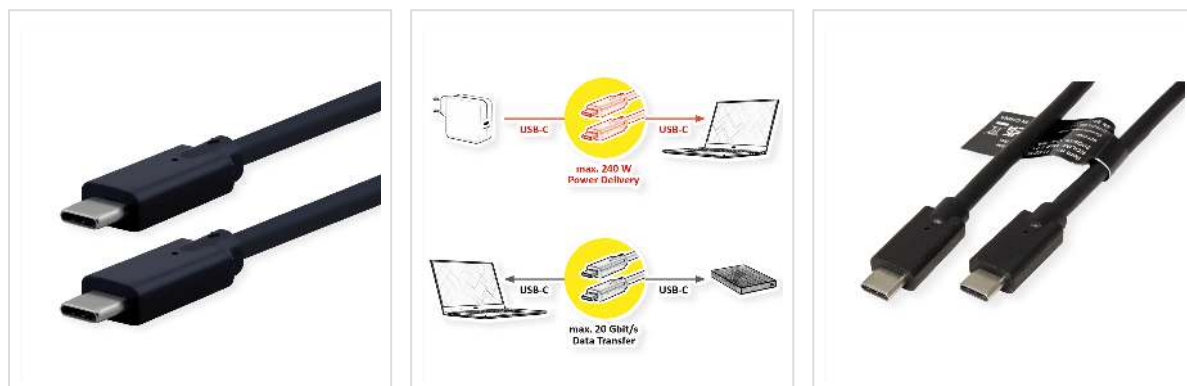

ROLINE USB3.2 Gen2x2 Kabel, C-C, M/M, 20Gbit/s, 240W, zwart, 1 m

Art.nr.	11.02.9076
Fabrikant	ROLINE
Art.nr. fabrikant	11.02.9076
EAN (een stuk)	7630049624870

roline
Designed for Professionals

USB 3 Gen 2x2-kabel met Type C-connector - snelle oplaad- en verbindingkabel voor smartphones of tablets

- Hoge kwaliteit USB 3 Gen 2x2 kabel met verbeterde afscherming
- Met de omkeerbare type C connector aan beide uiteinden
- Vergulde contacten voor weinig slijtage bij hoge insteekcycli
- Geschikt voor datatransmissiesnelheden tot 20 Gbit/s
- Ondersteunt USB Power Delivery tot 48V / 5A (240W)

ROLINE USB 3 Gen 2x2 kabel met Type C connector - snelle oplaad- en verbindingkabel voor smartphones of tablets

Technische specificaties

Producent	ROLINE
Produkt groep	Kabel
Produkt type	USB 3.2 kabel
Kleur	zwart
Lengte	1 m
Overdracht kwaliteit	USB 3.2 Gen 2x2 SuperSpeed 20 Gbit/s
Aansluitingen	USB type C (USB-C) Male / USB type C (USB-C) Male
Type connector kant 1	USB type C (USB-C)

M/F kant 1	Male
Type connector kant 2	USB type C (USB-C)
M/F kant 2	Male
Maximale overdrachtssnelheid van gegevens	20 Gbit/s
Toepassing	extern
Ondersteunde oplaadtechnologie	USB-PD - USB Power Delivery
Vermogen (max.)	240 W
Kabel afscherming	afgeschermd
Handschroeven	nee
Gewicht	35.1 g
Hoogte verpakking	20 mm
Breedte verpakking	100 mm
Diepte verpakking	100 mm
Gewicht verpakking	0.02 kg