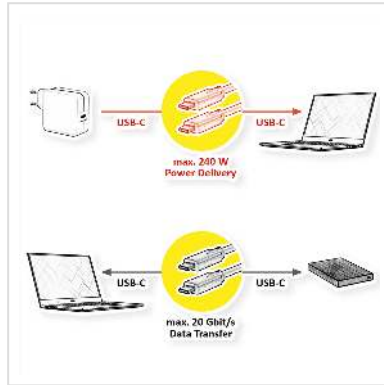

ROLINE USB3.2 Gen2x2 Kabel, C-C, M/M, 20Gbit/s, 240W, zwart, 1,5 m

Art.nr.	11.02.9077
Fabrikant	ROLINE
Art.nr. fabrikant	11.02.9077
EAN (een stuk)	7630049624887

USB 3 Gen 2x2-kabel met Type C-connector - snelle oplaad- en verbindingkabel voor smartphones of tablets

- Hoge kwaliteit USB 3 Gen 2x2 kabel met verbeterde afscherming
- Met de omkeerbare type C connector aan beide uiteinden
- Vergulde contacten voor weinig slijtage bij hoge insteekcycli
- Geschikt voor datatransmissiesnelheden tot 20 Gbit/s
- Ondersteunt USB Power Delivery tot 48V / 5A (240W)

ROLINE USB 3 Gen 2x2 kabel met Type C connector - snelle oplaad- en verbindingkabel voor smartphones of tablets

Technische specificaties

Producent	ROLINE
Produkt groep	Kabel
Produkt type	USB 3.2 kabel
Kleur	zwart
Lengte	1.5 m
Overdracht kwaliteit	USB 3.2 Gen 2x2 SuperSpeed 20 Gbit/s
Aansluitingen	USB type C (USB-C) Male / USB type C (USB-C) Male
Type connector kant 1	USB type C (USB-C)

M/F kant 1	Male
Type connector kant 2	USB type C (USB-C)
M/F kant 2	Male
Maximale overdrachtssnelheid van gegevens	20 Gbit/s
Toepassing	extern
Ondersteunde oplaadtechnologie	USB-PD - USB Power Delivery
Vermogen (max.)	240 W
Kabel afscherming	afgeschermd
Handschroeven	nee
Gewicht	59.1 g
Hoogte verpakking	20 mm
Breedte verpakking	100 mm
Diepte verpakking	100 mm
Gewicht verpakking	0.2 kg