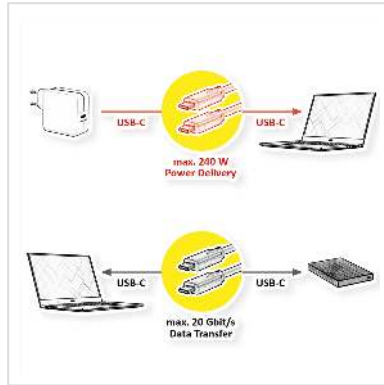

# ROLINE USB4 Gen2x2 Kabel, C-C, M/M, 20Gbit/s, 240W , zwart, 2 m

Art.nr.	11.02.9105
Fabrikant	ROLINE
Art.nr. fabrikant	11.02.9105
EAN (een stuk)	7630049627949

**Hoogwaardige USB 4 Gen 2x2-kabel met de omkeerbare USB-C-connector aan beide uiteinden voor gegevensoverdrachtsnelheden tot 20 Gbit/s en USB Power Delivery tot 48V / 5A (240 W).**

- Hoogwaardige USB 4 Gen 2x2 kabel met verbeterde afscherming
- Met de omkeerbare type C connector aan beide uiteinden
- Vergulde contacten voor weinig slijtage bij hoge insteekcycli
- Geschikt voor datatransmissiesnelheden tot 20 Gbit/s
- Ondersteunt USB Power Delivery tot 48V / 5A (240 W)

**ROLINE USB 4 Gen 2x2 kabel met Type C connectoren - snel opladen en verbindingkabel voor smartphones of tablets**

De belangrijkste voordelen van USB4 zijn hogere overdrachtssnelheden (tot 40 Gbit/s), een beter beheer van de videobandbreedte (met behulp van een proces dat "protocol tunneling" wordt genoemd en dat DisplayPort-, PCIe- en USB-pakketten tegelijk verzendt terwijl de bandbreedte dienovereenkomstig wordt toegewezen) en optionele compatibiliteit met Thunderbolt 3-producten.

## Technische specificaties

Producent	ROLINE
Produkt groep	Kabel
Produkt type	USB4 kabel

Kleur	zwart
Lengte	2 m
Overdracht kwaliteit	USB4 Gen2x2 20 Gbit/s
Aansluitingen	USB type C (USB-C) Male / USB type C (USB-C) Male
Type connector kant 1	USB type C (USB-C)
M/F kant 1	Male
Type connector kant 2	USB type C (USB-C)
M/F kant 2	Male
Maximale overdrachtssnelheid van gegevens	20 Gbit/s
Toepassing	extern
Ondersteunde oplaadtechnologie	USB-PD - USB Power Delivery
Vermogen (max.)	240 W
Kabel afscherming	afgeschermd
Handschroeven	nee
Gewicht	104 g
Hoogte verpakking	20 mm
Breedte verpakking	50 mm
Diepte verpakking	90 mm
Gewicht verpakking	0.103 kg