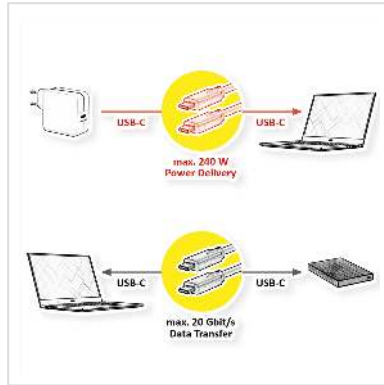

ROLINE USB4 Gen2x2 Kabel, C-C, M/M, 20Gbit/s, 240W , zwart, 2 m

Art.nr.	11.02.9105
Fabrikant	ROLINE
Art.nr. fabrikant	11.02.9105
EAN (een stuk)	7630049627949

Hoogwaardige USB 4 Gen 2x2-kabel met de omkeerbare USB-C-connector aan beide uiteinden voor gegevensoverdrachtsnelheden tot 20 Gbit/s en USB Power Delivery tot 48V / 5A (240 W).

- Hoogwaardige USB 4 Gen 2x2 kabel met verbeterde afscherming
- Met de omkeerbare type C connector aan beide uiteinden
- Vergulde contacten voor weinig slijtage bij hoge insteekcycli
- Geschikt voor datatransmissiesnelheden tot 20 Gbit/s
- Ondersteunt USB Power Delivery tot 48V / 5A (240 W)

ROLINE USB 4 Gen 2x2 kabel met Type C connectoren - snel opladen en verbindingkabel voor smartphones of tablets

De belangrijkste voordelen van USB4 zijn hogere overdrachtssnelheden (tot 40 Gbit/s), een beter beheer van de videobandbreedte (met behulp van een proces dat "protocol tunneling" wordt genoemd en dat DisplayPort-, PCIe- en USB-pakketten tegelijk verzendt terwijl de bandbreedte dienovereenkomstig wordt toegewezen) en optionele compatibiliteit met Thunderbolt 3-producten.

Technische specificaties

Producent	ROLINE
Produkt groep	Kabel
Produkt type	USB4 kabel

Kleur	zwart
Lengte	2 m
Overdracht kwaliteit	USB4 Gen2x2 20 Gbit/s
Aansluitingen	USB type C (USB-C) Male / USB type C (USB-C) Male
Type connector kant 1	USB type C (USB-C)
M/F kant 1	Male
Type connector kant 2	USB type C (USB-C)
M/F kant 2	Male
Maximale overdrachtssnelheid van gegevens	20 Gbit/s
Toepassing	extern
Ondersteunde oplaadtechnologie	USB-PD - USB Power Delivery
Vermogen (max.)	240 W
Kabel afscherming	afgeschermd
Handschroeven	nee
Gewicht	104 g
Hoogte verpakking	20 mm
Breedte verpakking	50 mm
Diepte verpakking	90 mm
Gewicht verpakking	0.02 kg