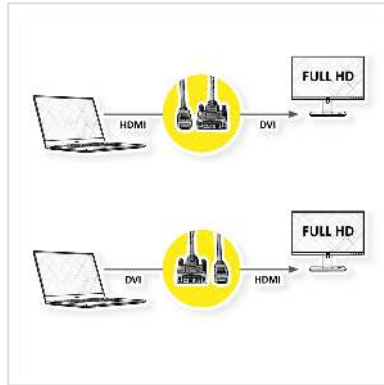

ROLINE Monitorkabel DVI (18+1) - HDMI, M/M, zwart, 1,5 m

Art.nr.	11.04.5516
Fabrikant	ROLINE
Art.nr. fabrikant	11.04.5516
EAN (een stuk)	7611990176540

ROLINE HDMI High Speed naar DVI-D monitorkabel voor het aansluiten van een ultrabook, notebook, laptop of pc op een monitor, tv, beamer of projector - voor schermuitzendingen in uitstekende kwaliteit met een resolutie tot 1920x1080 @60Hz!

- HDMI is een universele verbingsstandaard voor de overdracht van video- en audiosignalen. Toepassingen zijn voornamelijk de aansluiting van monitoren en televisies op computers, Blu-Ray-spelers en soortgelijke apparaten
- De HDMI-aansluiting vereist minder ruimte en is daarom beter geschikt voor draagbare weergaveapparaten (ultrabooks, notebooks/laptops) of voor 2 aansluitingen op een grafische kaart (op een slotplaat)
- Hoogwaardige, dubbel afgeschermd kabel (folie+vecht) met vergulde contacten voor optimale overdracht van beeldsignalen
- Kabel met een DVI-D (18+1) en een HDMI-stekker, de kabel kan in beide richtingen worden gebruikt
- Toepassingsvoorbeeld: aansluiting van een TFT-monitor met DVI-interface op een tv-tunerkaart met HDMI-aansluiting

Technische specificaties

Producent	ROLINE
Produkt groep	Kabel
Produkt type	HDMI DVI kabel
Kleur	zwart

Lengte	1.5 m
Max. Resolutie	1920 x 1080 / 1920 x 1200 @60Hz (2K, Full HD)
Connector kant 1	DVI-D 18+1 Male
Connector kant 2	HDMI 19 Male
Type connector kant 1	DVI-D 18+1, Single-Link
M/F kant 1	Male
Type connector kant 2	HDMI type A
M/F kant 2	Male
Toepassing	extern
Kabel afscherming	afgeschermd
Handschroeven	gedeeltelijk
Technische bijzonderheden	Kabel kan in beide richtingen worden gebruikt
Gewicht	96.4 g
Hoogte verpakking	30 mm
Breedte verpakking	110 mm
Diepte verpakking	120 mm
Gewicht verpakking	0.101 kg