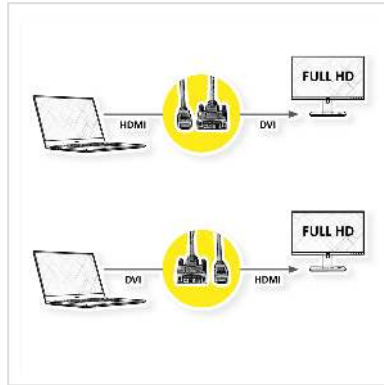

**roline**  
Designed for Professionals

**ROLINE HDMI High Speed naar DVI-D monitorkabel voor het aansluiten van een ultrabook, notebook, laptop of pc op een monitor, tv, beamer of projector - voor schermuitzendingen in uitstekende kwaliteit met een resolutie tot 1920x1080 @60Hz!**

- HDMI is een universele verbingsstandaard voor de overdracht van video- en audiosignalen. Toepassingen zijn voornamelijk de aansluiting van monitoren en televisies op computers, Blu-Ray-spelers en soortgelijke apparaten
- De HDMI-aansluiting vereist minder ruimte en is daarom beter geschikt voor draagbare weergaveapparaten (ultrabooks, notebooks/laptops) of voor 2 aansluitingen op een grafische kaart (op een slotplaat)
- Hoogwaardige, dubbel afgeschermd kabel (folie+vecht) met vergulde contacten voor optimale overdracht van beeldsignalen
- Kabel met een DVI-D (18+1) en een HDMI-stekker, de kabel kan in beide richtingen worden gebruikt
- Toepassingsvoorbeeld: aansluiting van een TFT-monitor met DVI-interface op een tv-tunerkaart met HDMI-aansluiting