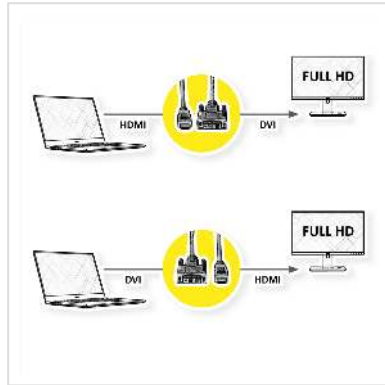

ROLINE Monitorkabel DVI (18+1) - HDMI, M/M, zwart, 2 m

Art.nr.	11.04.5522
Fabrikant	ROLINE
Art.nr. fabrikant	11.04.5522
EAN (een stuk)	7611990158287

ROLINE HDMI naar DVI-kabel voor het aansluiten van een ultrabook, notebook/laptop of PC op een monitor, TV, projector of projector - voor een video-transmissie van uitstekende kwaliteit met een resolutie tot 1920x1080 @60Hz!

- HDMI is een universele verbindingsstandaard voor de overdracht van video- en audiosignalen. De toepassingen omvatten het aansluiten van monitoren en televisies op computers, Blu-ray spelers en soortgelijke apparaten.
- De connector neemt minder ruimte in beslag en is daardoor meer geschikt voor draagbare weergaveapparaten (ultrabooks, notebooks/laptops) of voor 2 connectoren op een grafische kaart (op een slotplaatje).
- Hoogwaardige, dubbelafgeschermdde kabel (folie+braid) met vergulde contacten voor optimale overdracht van beeldsignalen
- Aansluitingen: DVI-D (18+1) op HDMI

Technische specificaties

Producent	ROLINE
Produkt groep	Kabel
Produkt type	HDMI DVI kabel
Kleur	zwart
Lengte	2 m
Max. Resolutie	1920 x 1080 / 1920 x 1200 @60Hz (2K, Full HD)

Connector kant 1	DVI-D 18+1 Male
Connector kant 2	HDMI 19 Male
Type connector kant 1	DVI-D 18+1, Single-Link
M/F kant 1	Male
Type connector kant 2	HDMI type A
M/F kant 2	Male
Toepassing	extern
Kabel afscherming	afgeschermd
Handschroeven	gedeeltelijk
Technische bijzonderheden	HDMI High Speed
Gewicht	113.7 g
Hoogte verpakking	30 mm
Breedte verpakking	130 mm
Diepte verpakking	200 mm
Gewicht verpakking	0.131 kg