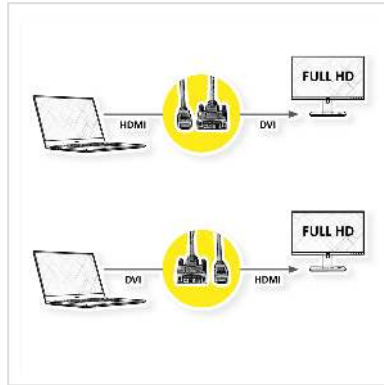

ROLINE Monitorkabel DVI (18+1) - HDMI, M/M, zwart, 2 m

Art.nr.	11.04.5522
Fabrikant	ROLINE
Art.nr. fabrikant	11.04.5522
EAN (een stuk)	7611990158287

ROLINE HDMI naar DVI-kabel voor het aansluiten van een ultrabook, notebook/laptop of PC op een monitor, TV, projector of projector - voor een video-transmissie van uitstekende kwaliteit met een resolutie tot 1920x1080 @60Hz!

- HDMI is een universele verbindingsstandaard voor de overdracht van video- en audiosignalen. De toepassingen omvatten het aansluiten van monitoren en televisies op computers, Blu-ray spelers en soortgelijke apparaten.
- De connector neemt minder ruimte in beslag en is daardoor meer geschikt voor draagbare weergaveapparaten (ultrabooks, notebooks/laptops) of voor 2 connectoren op een grafische kaart (op een slotplaatje).
- Hoogwaardige, dubbelafgeschermd kabel (folie+braid) met vergulde contacten voor optimale overdracht van beeldsignalen
- Aansluitingen: DVI-D (18+1) op HDMI

Technische specificaties

Producent	ROLINE
Produkt groep	Kabel
Produkt type	HDMI DVI kabel
Kleur	zwart
Lengte	2 m
Max. Resolutie	1920 x 1080 / 1920 x 1200 @60Hz (2K, Full HD)

Connector kant 1	DVI-D 18+1 Male
Connector kant 2	HDMI 19 Male
Type connector kant 1	DVI-D 18+1, Single-Link
M/F kant 1	Male
Type connector kant 2	HDMI type A
M/F kant 2	Male
Toepassing	extern
Kabel afscherming	afgeschermd
Handschroeven	gedeeltelijk
Technische bijzonderheden	HDMI High Speed
Gewicht	113.7 g
Hoogte verpakking	30 mm
Breedte verpakking	130 mm
Diepte verpakking	200 mm
Gewicht verpakking	0.131 kg