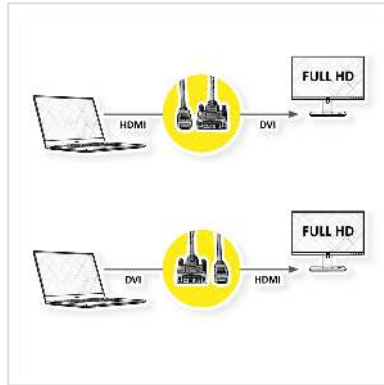

**roline**  
Designed for Professionals

**ROLINE HDMI naar DVI-kabel voor het aansluiten van een ultrabook, notebook/laptop of PC op een monitor, TV, projector of projector - voor een video-transmissie van uitstekende kwaliteit met een resolutie tot 1920x1080 @60Hz!**

- HDMI is een universele verbindingsstandaard voor de overdracht van video- en audiosignalen. De toepassingen omvatten het aansluiten van monitoren en televisies op computers, Blu-ray spelers en soortgelijke apparaten.
- De connector neemt minder ruimte in beslag en is daardoor meer geschikt voor draagbare weergaveapparaten (ultrabooks, notebooks/laptops) of voor 2 connectoren op een grafische kaart (op een slotplaatje).
- Hoogwaardige, dubbelafgeschermdde kabel (folie+braid) met vergulde contacten voor optimale overdracht van beeldsignalen
- Aansluitingen: DVI-D (18+1) op HDMI