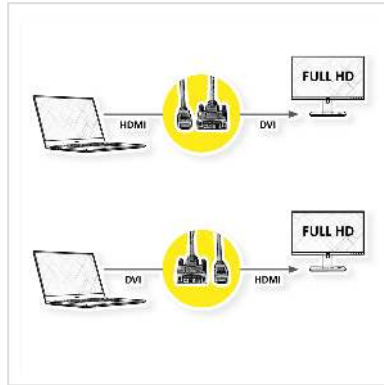

ROLINE Monitorkabel DVI (18+1) - HDMI, M/M, zwart, 10 m

Art.nr.	11.04.5553
Fabrikant	ROLINE
Art.nr. fabrikant	11.04.5553
EAN (een stuk)	7611990173969

roline
Designed for Professionals

ROLINE HDMI naar DVI-kabel voor het aansluiten van een ultrabook, notebook/laptop of PC op een monitor, TV, projector of projector - voor een video-transmissie van uitstekende kwaliteit met een resolutie tot 1920x1080 @60Hz!

- HDMI is een universele verbindingsstandaard voor de overdracht van video- en audiosignalen. De toepassingen omvatten het aansluiten van monitoren en televisies op computers, Blu-ray spelers en soortgelijke apparaten.
- De connector neemt minder ruimte in beslag en is daardoor meer geschikt voor draagbare weergaveapparaten (ultrabooks, notebooks/laptops) of voor 2 connectoren op een grafische kaart (op een slotplaatje).
- Hoogwaardige, dubbelafgeschermdde kabel (folie+braid) met vergulde contacten voor optimale overdracht van beeldsignalen
- Aansluitingen: DVI-D (18+1) op HDMI

Technische specificaties

Producent	ROLINE
Produkt groep	Kabel
Produkt type	HDMI DVI kabel
Kleur	zwart
Lengte	10 m
Max. Resolutie	1920 x 1080 / 1920 x 1200 @60Hz (2K, Full HD)

Connector kant 1	DVI-D 18+1 Male
Connector kant 2	HDMI 19 Male
Type connector kant 1	DVI-D 18+1, Single-Link
M/F kant 1	Male
Type connector kant 2	HDMI type A
M/F kant 2	Male
Toepassing	extern
Kabel afscherming	afgeschermd
Handschroeven	gedeeltelijk
Technische bijzonderheden	HDMI High Speed
Gewicht	570.9 g
Hoogte verpakking	65 mm
Breedte verpakking	200 mm
Diepte verpakking	300 mm
Gewicht verpakking	0.75 kg