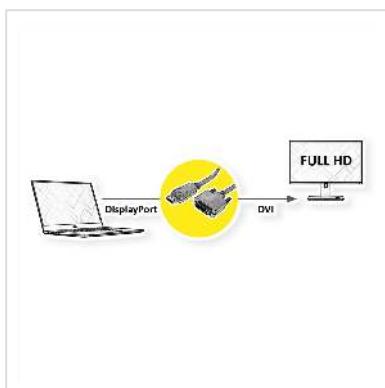

ROLINE DisplayPort Kabel DP Male - DVI Male (24+1), zwart, 2 m

Art.nr.	11.04.5610
Fabrikant	ROLINE
Art.nr. fabrikant	11.04.5610
EAN (een stuk)	7611990186327

roline
Designed for Professionals

2K

Sluit uw grafische kaart aan op een monitor met DVI-aansluiting via DisplayPort - met een maximale resolutie tot 1920x101080 @60Hz!

- Kabel met een DisplayPort- en een DVI connector
- Display Port is de nieuwe standaard voor digitale Audio/Video-overdracht bij de TV's en multimedia apparatuur zoals; het aansluiten van een TFT monitor met een DVI interface aan een grafische kaart met met DisplayPort-interface. De DisplayPort is signaalcompatibel met DVI.
- Voldoet aan DP v1.1 (max resolutie: 1920x1080 @60Hz)

Let op!: Een DisplayPort-DVI-Kabel is maar in een aansluitrichting te gebruiken: de DisplayPort-connector kan alleen aan de PC kant worden aangesloten aan bijvoorbeeld de grafische kaart.

- Compliant DP v1.1 (max. 2560 x 1600 @60Hz)

Let op!: Een DisplayPort-DVI-Kabel is maar in een aansluitrichting te gebruiken: de DisplayPort-connector kan alleen aan de PC kant worden aangesloten aan bijvoorbeeld de grafische kaart.

Technische specificaties