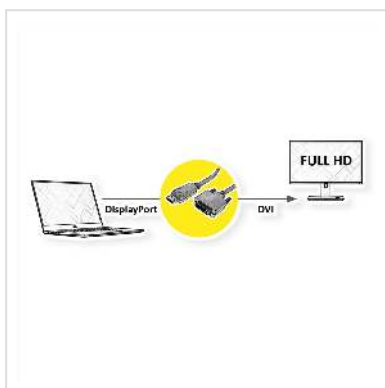

ROLINE DisplayPort Kabel DP Male - DVI Male (24+1), zwart, 5 m

Art.nr.	11.04.5612
Fabrikant	ROLINE
Art.nr. fabrikant	11.04.5612
EAN (een stuk)	7611990186341

roline
Designed for Professionals

2K

Sluit uw grafische kaart aan op een monitor met DVI-aansluiting via DisplayPort - met een maximale resolutie tot 1920x101080 @60Hz!

- Kabel met een DisplayPort- en een DVI connector
- Display Port is de nieuwe standaard voor digitale Audio/Video-overdracht bij de TV's en multimedia apparatuur zoals; het aansluiten van een TFT monitor met een DVI interface aan een grafische kaart met met DisplayPort-interface. De DisplayPort is signaalcompatibel met DVI.
- Voldoet aan DP v1.1 (max resolutie: 1920x1080 @60Hz)

Let op!: Een DisplayPort-DVI-Kabel is maar in een aansluitrichting te gebruiken: de DisplayPort-connector kan alleen aan de PC kant worden aangesloten aan bijvoorbeeld de grafische kaart.

- Compliant DP v1.1 (max. 2560 x 1600 @60Hz)

Let op!: Een DisplayPort-DVI-Kabel is maar in een aansluitrichting te gebruiken: de DisplayPort-connector kan alleen aan de PC kant worden aangesloten aan bijvoorbeeld de grafische kaart.

Technische specificaties